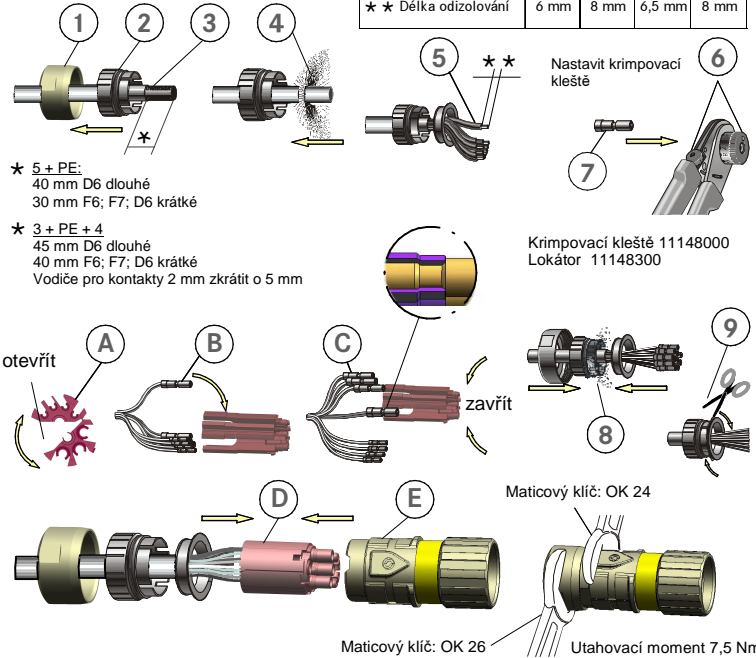

Průřez vodiče	max. proud podle UL [A]			
	5+PE		3+PE+4	
2 mm Kontakty	USR	CNR	USR	CNR
(1) AWG 12	25	25	26	26
AWG 14	22	22 / 17 *	22	22 / 17 *
AWG 16	12	12 / 10 *	12	12 / 10 *
AWG 18	13	13 / 11 **, **	13	13 / 11 **, **
AWG 20	9	9	9	9
AWG 22	5	5	5	5
1 mm Kontakty				
AWG 18 až do AWG 26	-	-	7	7
	-	-	1	1

(1) Bez VDE aprobace

Hodnoty bez *-označení jsou platné pro všechny typy kontaktů

* Pouze pro typy kontaktů: výrobek č. 44429370 und 44429371

** Pouze pro lisované kontakty: výrobek č. 44429001

Délka odizolování není závislá na průřezu vodiče

Člen skupiny LAPP

LS1	Kontakty (kolíky)		Kontakty (dutinky)	
	1 mm	2 mm	1 mm	2 mm
Ø	6 mm	8 mm	6,5 mm	8 mm

EPIC® CIRCON kulaté konektory

Nastavení krimpovacích kleští

Kontakt		Nastavení			
Typ	Výrobek č.	mm ²	AWG	11148000	11148300
LS1 Provedení D Dutinka 2 m m Hyperboloid	74034600	0,50	22	1,15	4
		0,75	20	1,20	
	74034601	1,00	18	1,30	
		1,50	16	1,50	
		2,50	14	1,65	
44420104	4,00	12	1,55	5	
	44420105	0,50	22		1,15
LS1 Provedení D Dutinka 2 m m Kontaktní pružina	44429370	0,75	20	1,20	6
		1,00	18	1,30	
	44429371	1,50	16	1,50	
		2,50	14	1,65	
		0,14	26	0,80	
74034000	0,34	24	0,90	3 *	
	74034001	0,50	22		1,15
0,75		20	1,15		
1,00		18	1,20		
LS1 Provedení F Kolík 1 m m	74034100	0,50	22		1,25
		0,75	20	1,30	
	74034101	1,00	18	1,30	
		1,50	16	1,50	
		2,50	14	1,65	
44420103	4,00	12	1,55		
LS1 Provedení D Dutinka 1 m m Drážka	74033500	0,14	26	0,80	3 *
		0,34	24	0,90	
	74033501	0,50	22	1,10	
		0,75	20	1,15	
		1,00	18	1,20	
0,14	26	0,80	3 *		
74034500	0,34	24		0,90	3 *
	74034501	0,50		22	
0,75		20		1,15	
1,00		18		1,15	

* Použití přídatný lokátor

Vnější průměr kabelu mm	Těsnicí kroužek
8,5 - 11	Velikost 1
10,5 - 15,5	Velikost 2
14 - 17	Velikost 3

EPIC® LS1 Spojkové pouzdro F7

Montážní návod v anglickém a německém jazyce naleznete na našich webových stránkách www.lappgroup.cz.
 You will find the assembly instruction in english and german version at our web pages www.lappgroup.cz.