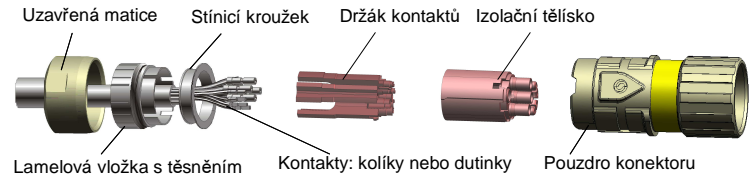

Průřez vodiče	max. proud podle UL [A]			
	5+PE		3+PE+4	
2 mm Kontakty	USR	CNR	USR	CNR
(1) AWG 12	25	25	26	26
AWG 14	22	22 / 17 *	22	22 / 17 *
AWG 16	12	12 / 10 *	12	12 / 10 *
AWG 18	13	13 / 11 **, **	13	13 / 11 **, **
AWG 20	9	9	9	9
AWG 22	5	5	5	5
1 mm Kontakty				
AWG 18 až do AWG 26	-	-	7	7
	-	-	1	1

(1) Bez VDE aprobace

Hodnoty bez *-označení jsou platné pro všechny typy kontaktů

* Pouze pro typy kontaktů: výrobek č. 44429370 und 44429371

** Pouze pro lisované kontakty: výrobek č. 44429001

Délka odizolování není závislá na průřezu vodiče

Člen skupiny LAPP

LS1	Kontakty (kolíky)		Kontakty (dutinky)	
	1 mm	2 mm	1 mm	2 mm
Ø	6 mm	8 mm	6,5 mm	8 mm

EPIC® CIRCON kulaté konektory

Nastavení krimpovacích kleští

Kontakt		Nastavení			
Typ	Výrobek č.	mm ²	AWG	11148000	11148300
LS1 Provedení D Dutinka 2 m m Hyperboloid	74034600	0,50	22	1,15	4
		0,75	20	1,20	
	74034601	1,00	18	1,30	
		1,50	16	1,50	
		2,50	14	1,65	
44420104	4,00	12	1,55	5	
	44420105	0,50	22		1,15
LS1 Provedení D Dutinka 2 m m Kontaktní pružina	44429370	0,75	20	1,20	6
		1,00	18	1,30	
	44429371	1,50	16	1,50	
		2,50	14	1,65	
		0,14	26	0,80	
74034000	0,34	24	0,90	3 *	
	74034001	0,50	22		1,15
0,75		20	1,15		
1,00		18	1,20		
LS1 Provedení F Kolík 1 m m	74034100	0,50	22		1,25
		0,75	20	1,30	
	74034101	1,00	18	1,30	
		1,50	16	1,50	
		2,50	14	1,65	
44420103	4,00	12	1,55		
LS1 Provedení D Dutinka 1 m m Drážka	74033500	0,14	26	0,80	3 *
		0,34	24	0,90	
	74033501	0,50	22	1,10	
		0,75	20	1,15	
		1,00	18	1,20	
0,14	26	0,80	3 *		
74034500	0,34	24		0,90	3 *
	74034501	0,50		22	
0,75		20		1,15	
1,00		18		1,15	