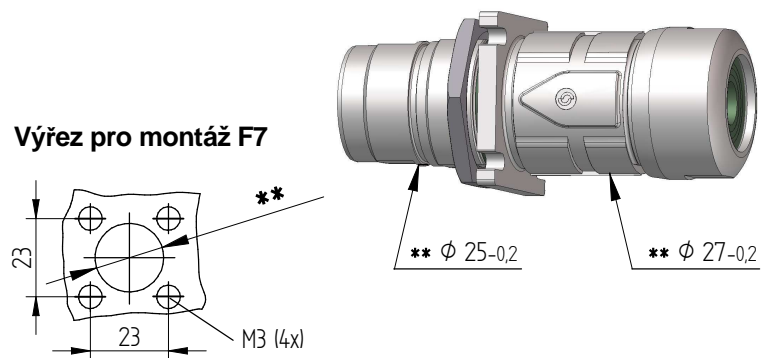

Člen skupiny LAPP

LS1	Kontakty (kolíky)		Kontakty (dutinky)	
	1 mm	2 mm	1 mm	2 mm
Ø	6 mm	8 mm	6,5 mm	8 mm

EPIC® CIRCON kulaté konektory

Nastavení krimpovacích kleští

Kontakt		Nastavení			
Typ	Výrobek č.	mm ²	AWG	11148000	11148300
LS1 Provedení D Dutinka 2 m m Hyperboloid	74034600	0,50	22	1,15	4
		0,75	20	1,20	
	74034601	1,00	18	1,30	
		1,50	16	1,50	
		2,50	14	1,65	
44420104	4,00	12	1,55	5	
	44420105	0,50	22		1,15
LS1 Provedení D Dutinka 2 m m Kontaktní pružina	44429370	0,75	20	1,20	6
		1,00	18	1,30	
	44429371	1,50	16	1,50	
		2,50	14	1,65	
		0,14	26	0,80	
74034000	0,34	24	0,90	3 *	
	74034001	0,50	22		1,15
0,75		20	1,15		
1,00		18	1,20		
LS1 Provedení F Kolík 1 m m	74034100	0,50	22		1,25
		0,75	20	1,30	
	74034101	1,00	18	1,30	
		1,50	16	1,50	
		2,50	14	1,65	
44420103	4,00	12	1,55		
LS1 Provedení D Dutinka 1 m m Drážka	74033500	0,14	26	0,80	3 *
		0,34	24	0,90	
	74033501	0,50	22	1,10	
		0,75	20	1,15	
		1,00	18	1,20	
0,14	26	0,80	3 *		
74034500	0,34	24		0,90	3 *
	74034501	0,50		22	
0,75		20		1,15	
1,00		18		1,15	

* Použití přídatný lokátor

Vnější průměr kabelu mm	Těsnicí kroužek
8,5 - 11	Velikost 1
10,5 - 15,5	Velikost 2
14 - 17	Velikost 3

EPIC® LS1 Spojkové pouzdro F7

Montážní návod v anglickém a německém jazyce naleznete na našich webových stránkách www.lappgroup.cz.
 You will find the assembly instruction in english and german version at our web pages www.lappgroup.cz.