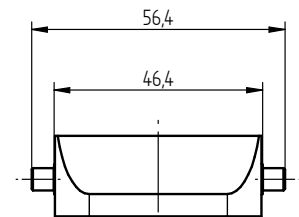

## Hinweis

Die Fotografien sind nicht maßstäblich und keine detailgetreuen Abbildungen der jeweiligen Produkte.

Ersteller: MANA2/PDP Freigegeben: IVSE1/PDP	Dokument: DB70250251DE Version: 03	Seite 1 von 2
--	---------------------------------------	---------------

70250251	<b>DATENBLATT</b>	
Gültig ab: 17.09.2018	<b>EPIC® ULTRA SCHUTZDECKEL FÜR H-B</b>	

**EPIC® ULTRA H-B 10**

**EPIC® ULTRA H-B 16**

**EPIC® ULTRA H-B 24**

Ersteller: MANA2/PDP Freigegeben: IVSE1/PDP	Dokument: DB70250251DE Version: 03	Seite 2 von 2
--	---------------------------------------	---------------