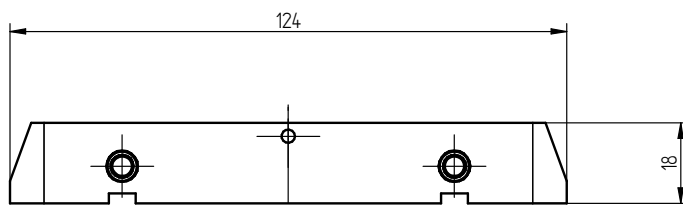

70250251	<b>DATENBLATT</b>	
Gültig ab: 17.09.2018	<b>EPIC® ULTRA SCHUTZDECKEL FÜR H-B</b>	

**EPIC® ULTRA H-B 10**

**EPIC® ULTRA H-B 16**

**EPIC® ULTRA H-B 24**

Ersteller: MANA2/PDP Freigegeben: IVSE1/PDP	Dokument: DB70250251DE Version: 03	Seite 2 von 2
--	---------------------------------------	---------------