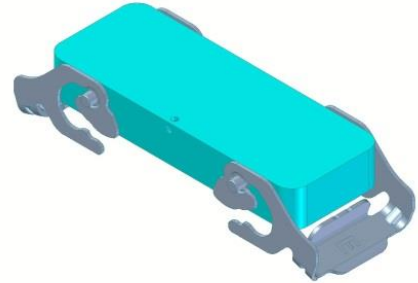

70250255	<b>DATENBLATT</b>	
Gültig ab: 17.09.2018	<b>EPIC® ULTRA SCHUTZDECKEL FÜR H-B</b>	

## Beschreibung

Schutzdeckel aus Kunststoff für Gehäuse H-B 10/16/24  
für Anbaugehäuse, Sockelgehäuse

## Ausführung

Version	TG / TS
EPIC® H-B 10	70250255 mit Querbügel
EPIC® H-B 16	70250256 mit Querbügel
EPIC® H-B 24	70250257 mit Querbügel
Bolzen	4
Querbügel	4 Rasthaken

## Allgemeine Kennwerte

Serie	EPIC ULTRA H-B 10 / 16 / 24
Verriegelung	Bolzen mit Querbügel
Schutzart	verriegelt mit EPIC ULTRA Gehäusen IP 69
Temperaturbereich	-40°C bis +100°C