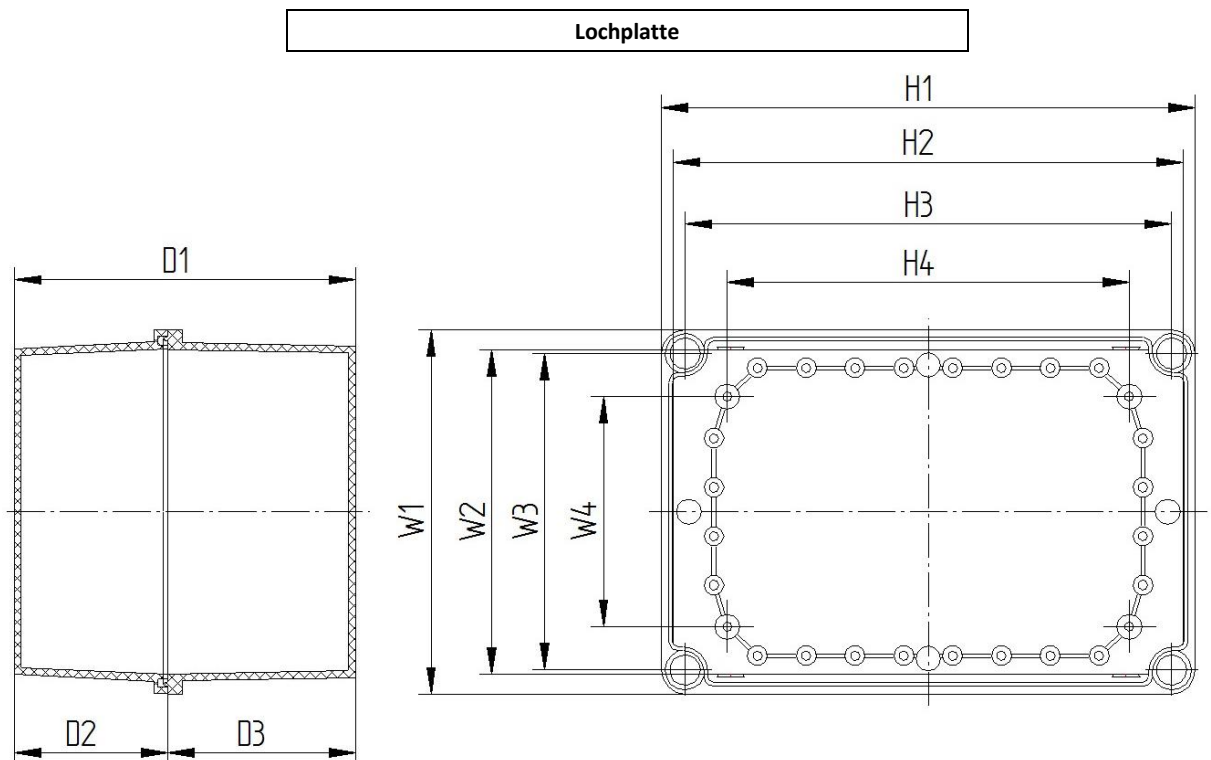

- Gehäuse mit Schraubverschluss
- Kunststofflochplatte für alle Gehäusegrößen lieferbar
- Grauer und transparenter Deckel
- Schraubendurchmesser für Montageplatte 3,5 mm

Ersteller: HYDO1/PDP Freigegeben: DAMU1/PDP	Dokument: DB53110100DE Version: 02	Seite 1 von 4
--	---------------------------------------	---------------

53110100	<b>DATENBLATT</b>	
Gültig ab: 30.10.2018	<b>TERMINAL BOX</b>	

**Die Terminalbox besteht aus:**

Gehäuse	Polycarbonat
Deckel	Polycarbonat
Lochplatte (separate Bestellung)	ABS

**Technische Merkmale:**

Größe	H1 [mm]	H2 [mm]	H3 [mm]	H4 [mm]	W1 [mm]	W2 [mm]	W3 [mm]	W4 [mm]	D1 [mm]	D2 [mm]	D3 [mm]	Art. Nummer	
												Deckel Grau	Deckel Transp.
190 x 190 x 130	190	174	165	120	190	174	165	120	128	30	98	53110100	53110101
280 x 190 x 130	280	266	255	210	190	170	165	120	128	30	98	53110102	53110103
280 x 190 x 180	280	266	255	210	190	170	165	120	178	80	98	53110104	53110105
280 x 190 x 230	280	266	255	210	190	170	165	120	228	80	148	53110106	53110107
280 x 280 x 130	280	260	255	210	280	260	255	210	128	30	98	53110108	53110109
340 x 280 x 130	341	320	316	270	280	260	256	210	130	30	100	53110110	53110111
380 x 190 x 130	382	366	355	310	192	172	165	120	128	30	98	53110112	53110113
380 x 190 x 180	382	366	355	310	192	172	165	120	178	80	98	53110114	53110115
380 x 190 x 230	382	366	355	310	192	172	165	120	228	80	148	53110116	53110117
380 x 280 x 130	380	359	355	310	280	259	255	210	128	30	98	53110118	53110119
380 x 280 x 180	380	359	355	310	280	259	255	210	178	80	98	53110120	53110121
380 x 280 x 230	380	359	355	310	280	259	255	210	228	80	148	53110122	53110123
560 x 280 x 130	560	540	535	490	280	260	255	220	128	30	98	53110124	53110125
560 x 380 x 180	560	540	535	490	380	360	355	311	178	30	148	53110126	53110127