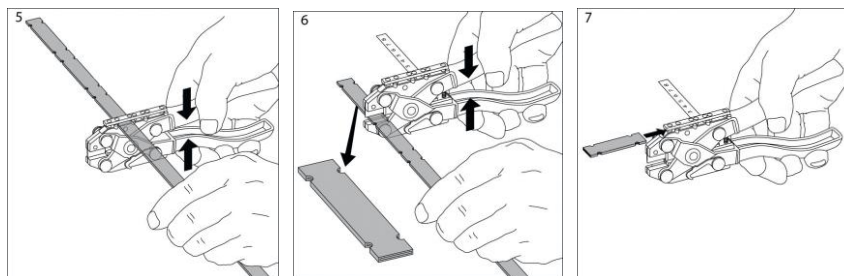

Datablad	83253014
FLEXIMARK® SKYLTPROFILER PTE	Giltig fr.om. 2015-05-26

Leverans:

Levereras i olika längder. Skyltprofilerna med en längd på 5m-10m levereras i en box för enklare hantering.

Montering:

FLEXIMARK® Skyltprofiler används för både kabel- och komponentmärkning. Genom att stansa hålen för buntbandsmontering eller centrum hål för skruvmontering, kan du skapa både kabel- och komponentmärkning på plats.

Övrig produktdata:

ETIM Klassificering: EC001288

Fördelar:

- Flexibel och hållbar märkning när du behöver den
- Enkel märkning på plats tillsammans med 3M™ DYMO™ Industriella märktejper och märksystem från FLEXIMARK® Sortiment
- Halogenfritt material
- Kabel- och komponentmärkning för inomhus och utomhus applicering
- Monteras med ett eller två buntband alternativt med skruvar för komponentmärkning

Förvaring:

Svalt och torrt i originalförpackning

Relaterade produkter:

Tillsammans med FLEXIMARK® Profiltång FL52ERA/FL52A klipper du enkelt skyltprofiler till önskad längd, stansar hål för buntband samt centrumhål för skruvmontering.