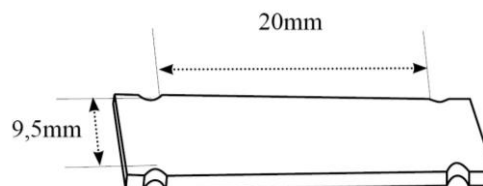

FLEXIMARK® SKYLTPROFILER PTE

Generell beskrivning:

- För tillverkning av kabel- och komponentmärkning på plats
- Inomhus och utomhus märkning
- Används tillsammans med olika märksystem inom FLEXIMARK® Sortiment
- Kabelmärkning monterad med plastbuntband
- Komponentmärkning monterad med skruvar
- Självhäftande FLEXIMARK® Skyltprofil PTES

Tekniskdata:

- Material PTE: Polyethylene, halogenfri
- Temperature range: -75°C till +80°C
- Resistens: UV-resistens

Produktdata:

Artikel nr.	E-nr	Artikel beskrivning	Bredd (mm)	Längd (mm)	Självhäftande	Förp. antal	PU
83253014	2989392	PTE 6-285	6	285	Nej	10	1
83253012	2989394	PTE 6-1000	6	1000	Nej	10	1
83259950	2972175	PTE 6-10m	6	10 m	Nej	1	1
83252081	2989402	PTE 9.5-285	9,5	285	Nej	10	1
83252084	2989404	PTE 9.5-1000	9,5	1000	Nej	10	1
83259951	2972176	PTE 9.5-10m	9,5	10 m	Nej	1	1
83252028	2989412	PTE 12-285	12	285	Nej	10	1
83252027	2989414	PTE 12-1000	12	1000	Nej	10	1
83259952	2972177	PTE 12-10m	12	10 m	Nej	1	1
83251060	2989422	PTE 19-285	19	285	Nej	10	1
83251061	2989424	PTE 19-1000	19	1000	Nej	10	1
83259953	2972178	PTE 19-5m	19	5 m	Nej	1	1
83252508	2989432	PTE 25-285	25	285	Nej	10	1
83252510	2989434	PTE 25-1000	25	1000	Nej	10	1
83259954	2972179	PTE 25-5m	25	5 m	Nej	1	1

Datablad	83253014
FLEXIMARK® SKYLTPROFILER PTE	Giltig fr.om. 2015-05-26

Leverans:

Levereras i olika längder. Skyltprofilerna med en längd på 5m-10m levereras i en box för enklare hantering.

Montering:

FLEXIMARK® Skyltprofiler används för både kabel- och komponentmärkning. Genom att stansa hålen för buntbandsmontering eller centrum hål för skruvmontering, kan du skapa både kabel- och komponentmärkning på plats.