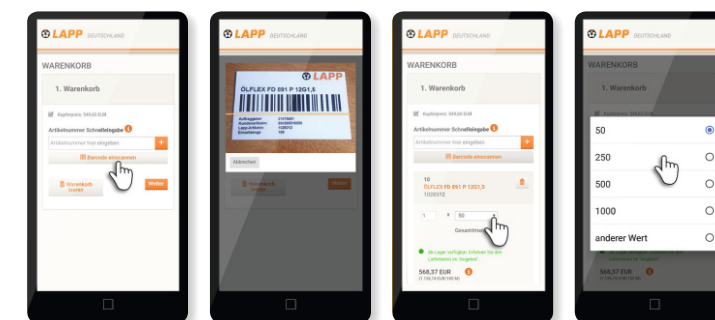

SCAN2LAPP MOBILE

Nowy ręczny skaner, znany pod nazwą Scan2LAPP, umożliwia łatwe i wygodne skanowanie kodów kreskowych za pomocą smartphona.

Zalety wykorzystywania Scan2LAPP:

- Kompatybilny ze smartphonami oraz tabletami
- Obsługiwany przez system Android (wersja 6 lub wyższa) oraz iOS (wersja 11 lub wyższa)
- Przejrzystość i dostępność produktów bardzo ułatwia proces zamawiania

Scan2LAPP jest łatwy w użyciu:

- Uzyskaj dostęp do koszyka w e-sklepie LAPP, podłącz skaner do komputera (PC lub laptop)
- Zeskanuj kod kreskowy produktu za pomocą smartphona
- Wybierz datę dostawy w e-sklepie LAPP
- Potwierdź i zrobione!

SCAN2LAPP MOBILE

Nowy ręczny skaner, znany pod nazwą Scan2LAPP, umożliwia łatwe i wygodne skanowanie kodów kreskowych za pomocą smartphona.

Zalety wykorzystywania Scan2LAPP:

- Kompatybilny ze smartphonami oraz tabletami
- Obsługiwany przez system Android (wersja 6 lub wyższa)
- Przejrzystość i dostępność produktów bardzo ułatwia proces zamawiania

Scan2LAPP jest łatwy w użyciu:

- Uzyskaj dostęp do koszyka w e-sklepie LAPP podłącz skaner do komputera (PC lub laptop)
- Zeskanuj kod kreskowy produktu za pomocą smartphona
- Wybierz datę dostawy w e-sklepie LAPP
- Potwierdź i zrobione!