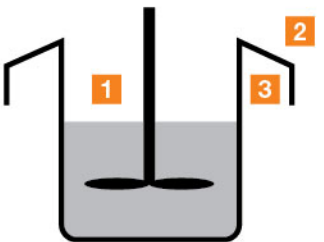

### 1 위생적인 디자인 구역

- 여기서는 장비나 시스템에 식품이 직접 닿습니다
- 위생 관리를 위해 전기 장비 또는 부품을 세척해야 합니다.
- 강력한 산업용 세척제(화학물질, 산성, 알칼리성, 뜨거운 물)를 견뎌 낼 수 있는 자재로 만든 장비가 반드시 필요합니다

### 2 스플래시 구역

- 제품 제조 과정에서 식품에서 나오는 액체 등이 식품에 튀어 오염이 발생할 수 있습니다
- 물로 씻어 내려야 하는 구역입니다
- 화학물질, 산성, 알칼리성, 뜨거운 물 등을 견딜 수 있는 자재로 만든 장비가 권장됩니다

### 3 제품 외 구역

- 식품과의 접촉이 없습니다
- 가능한 어플리케이션:  
포장 제품용 컨베이어 벨트
- 온도 범위, 내화학성, 기계적 강도