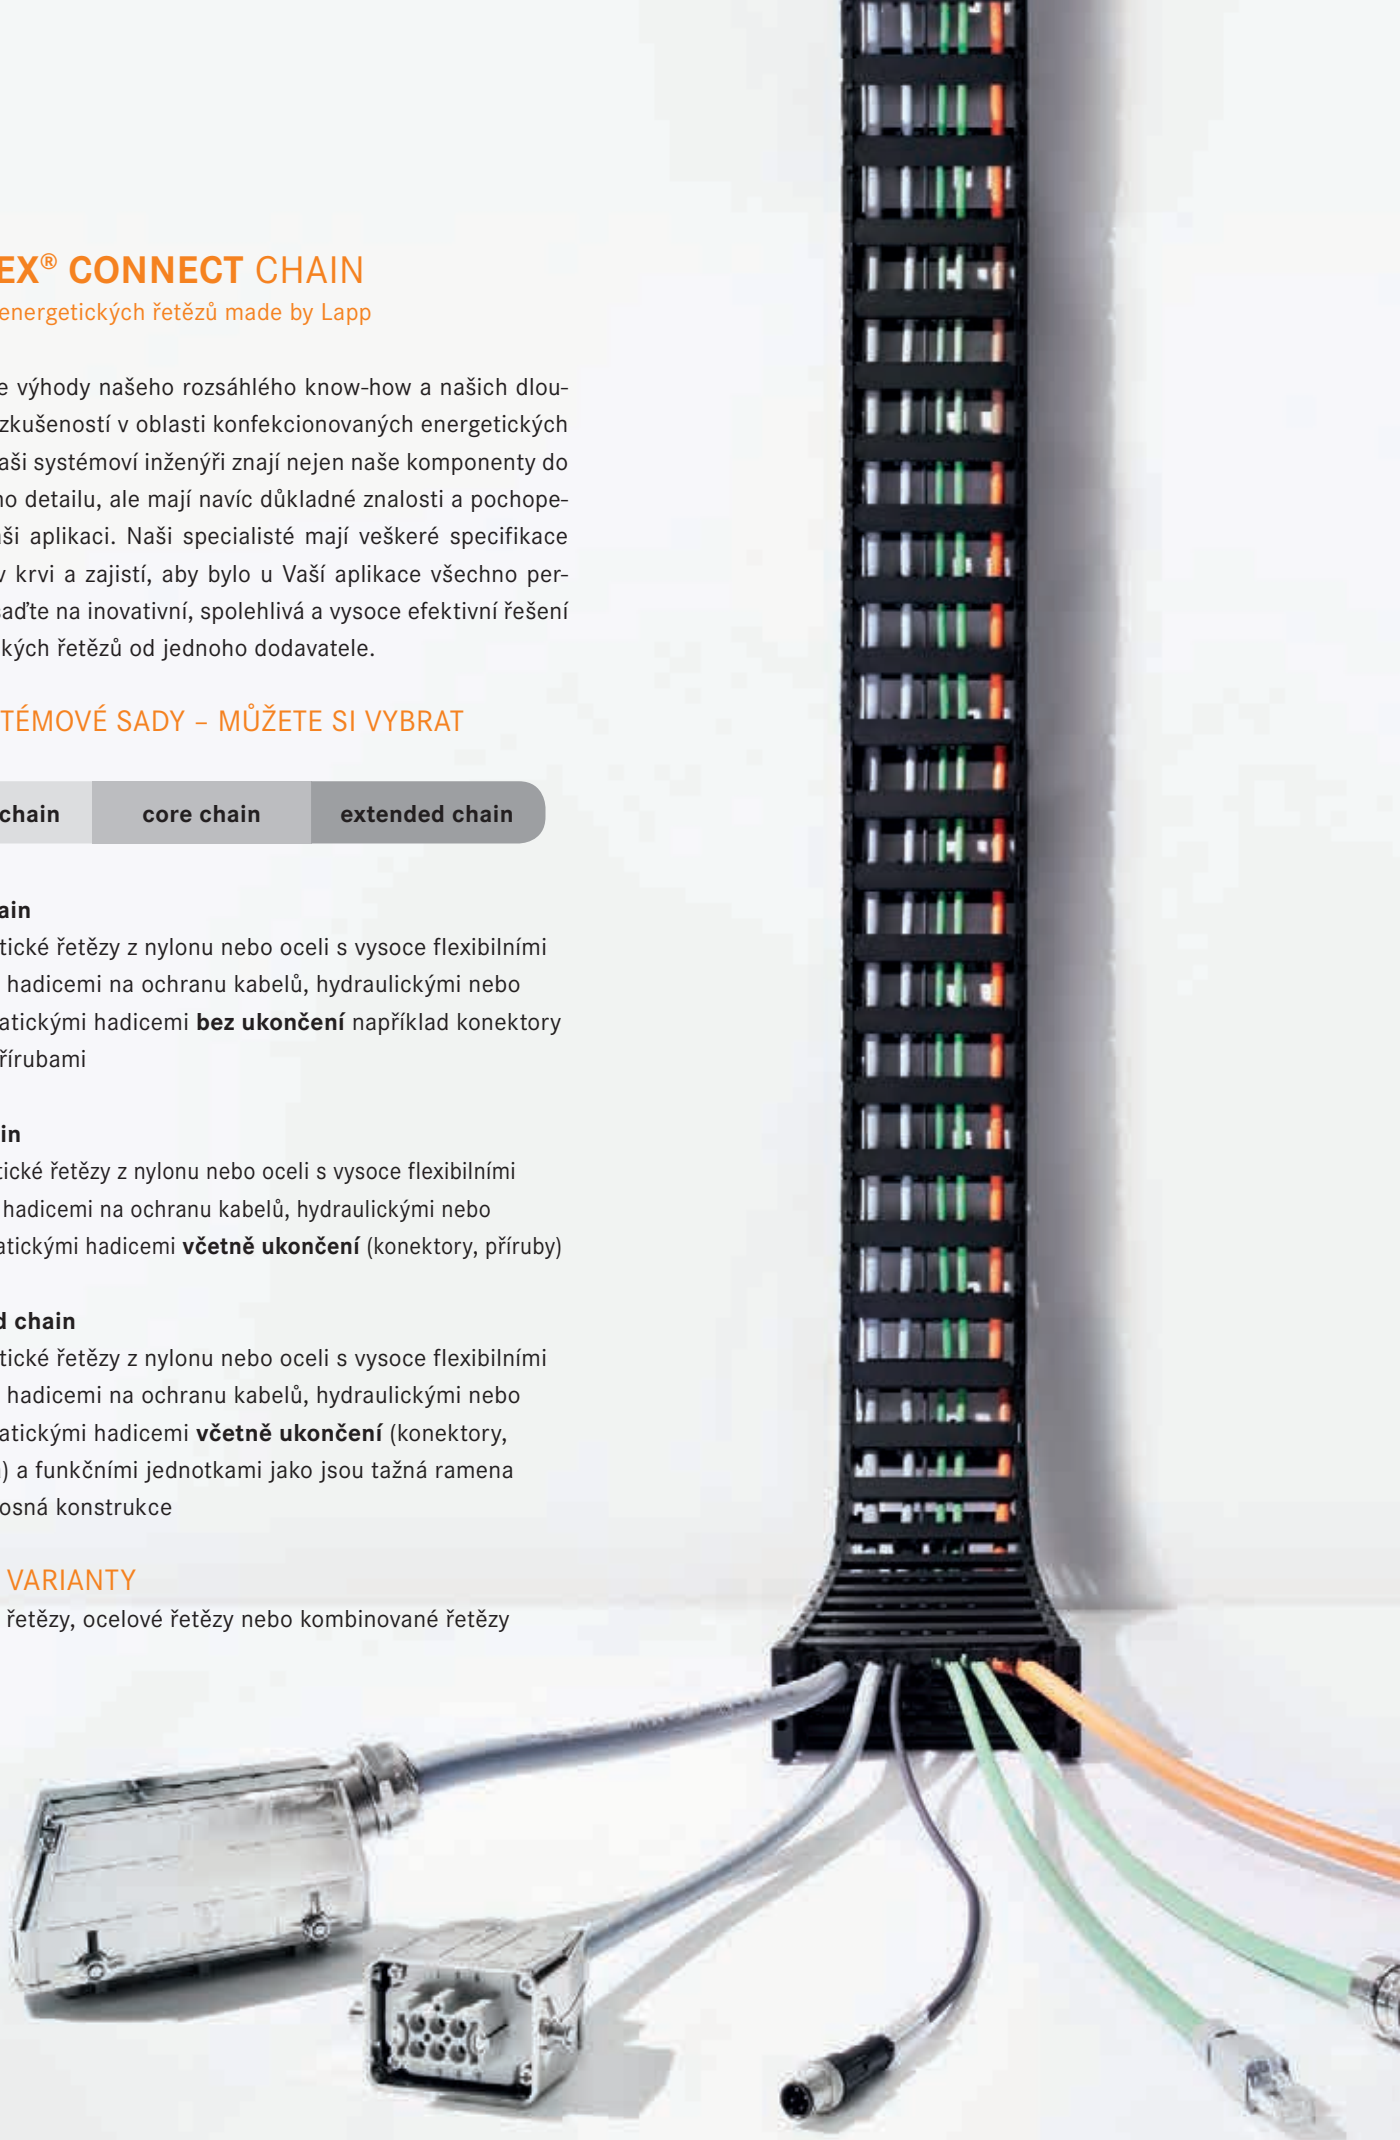

ÖLFLEX® CONNECT CHAIN

Systémy energetických řetězů made by Lapp

Využívejte výhody našeho rozsáhlého know-how a našich dlouholetých zkušeností v oblasti konfekcionovaných energetických řetězů. Naši systémoví inženýři znají nejen naše komponenty do posledního detailu, ale mají navíc důkladné znalosti a pochopení pro Vaši aplikaci. Naši specialisté mají veškeré specifikace výrobků v krvi a zajistí, aby bylo u Vaší aplikace všechno perfektní. Vsaďte na inovativní, spolehlivá a vysoce efektivní řešení energetických řetězů od jednoho dodavatele.

TŘI SYSTÉMOVÉ SADY – MŮŽETE SI VYBRAT

basic chain

core chain

extended chain

basic chain

- Energetické řetězy z nylonu nebo oceli s vysoce flexibilními kabely, hadicemi na ochranu kabelů, hydraulickými nebo pneumatickými hadicemi **bez ukončení** například konektory nebo přírubami

core chain

- Energetické řetězy z nylonu nebo oceli s vysoce flexibilními kabely, hadicemi na ochranu kabelů, hydraulickými nebo pneumatickými hadicemi **včetně ukončení** (konektory, příruby)

extended chain

- Energetické řetězy z nylonu nebo oceli s vysoce flexibilními kabely, hadicemi na ochranu kabelů, hydraulickými nebo pneumatickými hadicemi **včetně ukončení** (konektory, příruba) a funkčními jednotkami jako jsou tažná ramena nebo nosná konstrukce

MOŽNÉ VARIANTY

Nylonové řetězy, ocelové řetězy nebo kombinované řetězy