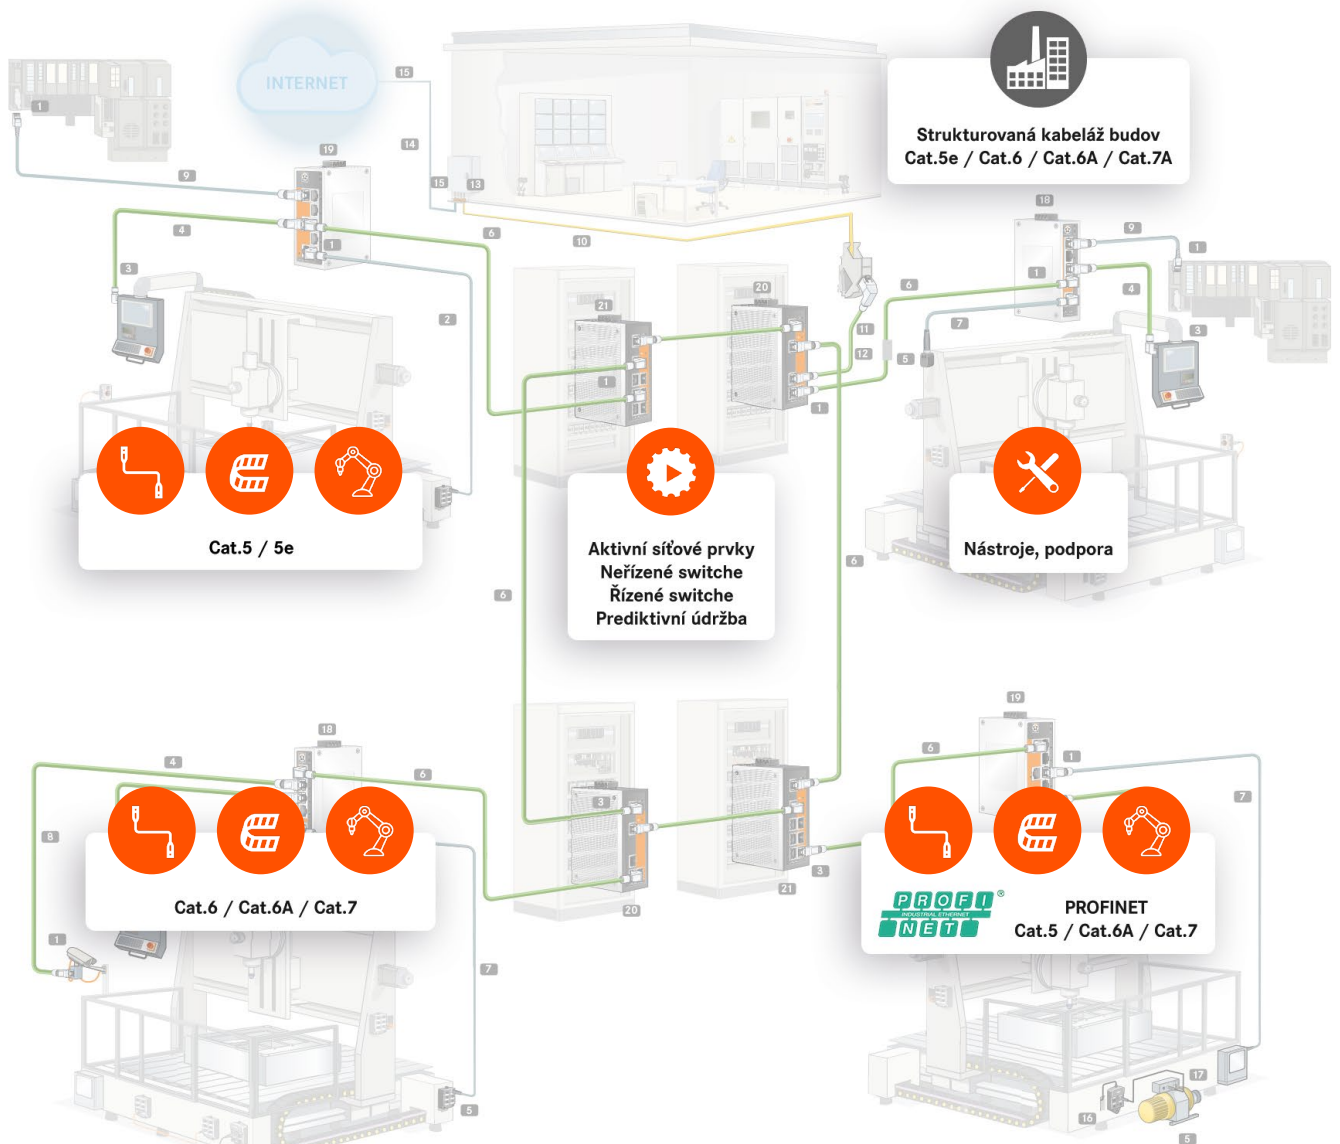

Průmyslová komunikace by LAPP.

Správné řešení pro každou aplikaci

Vyberte si snadno vhodný materiál v interaktivní aplikaci

Naše výrobky v kostce

	Standard	Vodič	Kabel	Průmyslové konektory	Kabelová konfekce	Distributor
Ethernet	CC-Link IE EtherCAT® EtherNet/IP® Modbus TCP Powerlink® PROFINET®	Měď	<p>LAPP KABEL STUFGART ETHERLINE® Cat.7 FLEX 4x24AWG20U7</p> <p>ETHERLINE® Cat.7 FLEX</p> <p>LAPP KABEL STUFGART ETHERLINE® TORSION Cat.7 4x24AWG7AWG5</p> <p>ETHERLINE® TORSION Cat.7</p> <p>LAPP KABEL STUFGART ETHERLINE® PN Cat.7 4x24AWG20U7</p> <p>ETHERLINE® PN Cat.7 Y</p> <p>LAPP KABEL STUFGART ETHERLINE® FD P FC Cat.5 2x22AWG</p> <p>ETHERLINE® FD P FC Cat.5</p> <p>LAPP KABEL STUFGART ETHERLINE® TRAY ER PN Y FC</p> <p>ETHERLINE® TRAY ER PN Y FC</p>	<p>EPIC® DATA RJ45</p> <p>EPIC® DATA M12D</p> <p>EPIC® DATA M12X</p>	<p>Konfekcionované kabely ETHERLINE® s:</p> <ul style="list-style-type: none"> - M8 (kódování A) - M12 (kódování D nebo X) - RJ45 	<p>Řízené a neřízené switche</p>
		Optické vlákno	<p>LAPP KABEL STUFGART HITRONIC® HDH 1x8 3x12x200 20M</p> <p>HITRONIC® HDH Mini-Breakoutkabel</p> <p>HITRONIC® HQW-Plus armovaný kabel pro venkovní použití</p>	<p>SC a LC konektory</p>	<p>Optická kabelová konfekce podle přání zákazníka</p>	<p>Switche s optickým portem</p>
Provozní sběrnice	Profibus DP	Senzor / Akční člen	<p>LAPP KABEL STUFGART UNITRONIC® SENSOR LiFY A</p> <p>UNITRONIC® SENSOR LiFY A</p> <p>LAPP KABEL STUFGART UNITRONIC® SENSOR FD LiF9Y11Y</p> <p>UNITRONIC® SENSOR FD LiF9Y11Y</p> <p>LAPP KABEL STUFGART UNITRONIC® ROBUST S/A FD</p> <p>UNITRONIC® ROBUST S/A FD</p>	<p>EPIC® SENSOR M8</p> <p>EPIC® SENSOR M12</p>	<p>Kabelová konfekce s konektory M8 a M12</p>	<p>Senzor/aktor box M8 a M12</p>
			<p>LAPP KABEL STUFGART UNITRONIC® BUS PB TRAY</p> <p>UNITRONIC® BUS PB TRAY</p> <p>LAPP KABEL STUFGART UNITRONIC® BUS PB TORSION</p> <p>UNITRONIC® BUS PB TORSION</p> <p>LAPP KABEL STUFGART UNITRONIC® BUS PB HEAT 180</p> <p>UNITRONIC® BUS PB HEAT 180</p> <p>LAPP KABEL STUFGART UNITRONIC® BUS PB ARM</p> <p>UNITRONIC® BUS PB ARM</p> <p>LAPP KABEL STUFGART UNITRONIC® BUS PB BURIAL FC</p> <p>UNITRONIC® BUS PB BURIAL FC</p>	<p>EPIC® DATA PB Sub-D</p> <p>EPIC® DATA PB Sub-D</p> <p>EPIC® DATA PB Sub-D FC</p> <p>EPIC® DATA PB M12</p> <p>EPIC® DATA PB TR M12</p>	<p>Zástrčka M12, zásuvka M12</p> <p>Zástrčka M12, volný konec kabelu</p> <p>Volný konec kabelu, zásuvka M12</p>	<p>—*</p>
			<p>LAPP KABEL STUFGART UNITRONIC® BUS DN THICK FRNC</p> <p>UNITRONIC® BUS DN THICK FRNC</p> <p>LAPP KABEL STUFGART UNITRONIC® BUS DN THIN FD Y</p> <p>UNITRONIC® BUS DN THIN FD Y</p> <p>LAPP KABEL STUFGART UNITRONIC® BUS CAN</p> <p>UNITRONIC® BUS CAN</p> <p>LAPP KABEL STUFGART UNITRONIC® BUS CAN TRAY</p> <p>UNITRONIC® BUS CAN TRAY</p> <p>LAPP KABEL STUFGART UNITRONIC® BUS HEAT 6722</p> <p>UNITRONIC® BUS HEAT 6722</p>	<p>EPIC® DATA CAN Sub-D</p> <p>EPIC® DATA CAN Sub-D PRO</p> <p>EPIC® SENSOR M12</p> <p>EPIC® DATA CAN TR M12</p>	<p>Zástrčka M12, zásuvka M12</p> <p>Zástrčka M12, volný konec kabelu</p> <p>Volný konec kabelu, zásuvka M12</p>	<p>T-distributor</p>
			<p>LAPP KABEL STUFGART UNITRONIC® BUS ASI FD</p> <p>UNITRONIC® BUS ASI LD FD P YE</p> <p>LAPP KABEL STUFGART UNITRONIC® BUS ASI FD</p> <p>UNITRONIC® BUS ASI FD (TPE) A</p> <p>LAPP KABEL STUFGART UNITRONIC® BUS ASI</p> <p>UNITRONIC® BUS ASI (PVC) A</p>	<p>—*</p>	<p>—*</p>	<p>—*</p>
			AS-I			