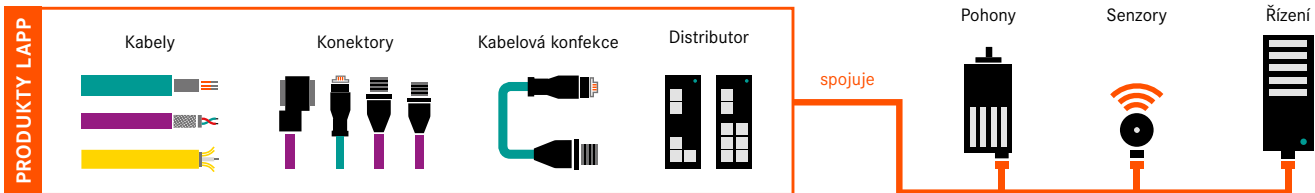

Průmyslová komunikace by LAPP.

Správné řešení pro každou aplikaci

Vyberte si snadno vhodný materiál v interaktivní aplikaci

Naše výrobky v kostce

	Standard	Vodič	Kabel	Průmyslové konektory	Kabelová konfekce	Distributor
Ethernet	CC-Link IE EtherCAT® EtherNet/IP® Modbus TCP Powerlink® PROFINET®	Měď	<p>LAPP KABEL STUFGART ETHERLINE® Cat.7 FLEX 4x24AWG20U7</p> <p>ETHERLINE® Cat.7 FLEX</p> <p>LAPP KABEL STUFGART ETHERLINE® TORSION Cat.7 4x24AWG7AWG5</p> <p>ETHERLINE® TORSION Cat.7</p> <p>LAPP KABEL STUFGART ETHERLINE® PN Cat.7 4x24AWG20U7</p> <p>ETHERLINE® PN Cat.7 Y</p> <p>LAPP KABEL STUFGART ETHERLINE® FD P FC Cat.5 2x22AWG</p> <p>ETHERLINE® FD P FC Cat.5</p> <p>LAPP KABEL STUFGART ETHERLINE® TRAY ER PN Y FC</p> <p>ETHERLINE® TRAY ER PN Y FC</p>	<p>EPIC® DATA RJ45</p> <p>EPIC® DATA M12D</p> <p>EPIC® DATA M12X</p>	<p>Konfekcionované kabely ETHERLINE® s:</p> <ul style="list-style-type: none"> - M8 (kódování A) - M12 (kódování D nebo X) - RJ45 	<p>Řízené a neřízené switche</p>
		Optické vlákno	<p>LAPP KABEL STUFGART HITRONIC® HDH 1x8 3x12x200 20M</p> <p>HITRONIC® HDH Mini-Breakoutkabel</p> <p>HITRONIC® HQW-Plus armovaný kabel pro venkovní použití</p>	<p>SC a LC konektory</p>	<p>Optická kabelová konfekce podle přání zákazníka</p>	<p>Switche s optickým portem</p>
Provozní sběrnice	Profibus DP	Senzor / Akční člen	<p>LAPP KABEL STUFGART UNITRONIC® SENSOR LiFY A</p> <p>UNITRONIC® SENSOR LiFY A</p> <p>LAPP KABEL STUFGART UNITRONIC® SENSOR FD LiF9Y11Y</p> <p>UNITRONIC® SENSOR FD LiF9Y11Y</p> <p>LAPP KABEL STUFGART UNITRONIC® ROBUST S/A FD</p> <p>UNITRONIC® ROBUST S/A FD</p>	<p>EPIC® SENSOR M8</p> <p>EPIC® SENSOR M12</p>	<p>Kabelová konfekce s konektory M8 a M12</p>	<p>Senzor/aktor box M8 a M12</p>
			<p>LAPP KABEL STUFGART UNITRONIC® BUS PB TRAY</p> <p>UNITRONIC® BUS PB TRAY</p> <p>LAPP KABEL STUFGART UNITRONIC® BUS PB TORSION</p> <p>UNITRONIC® BUS PB TORSION</p> <p>LAPP KABEL STUFGART UNITRONIC® BUS PB HEAT 180</p> <p>UNITRONIC® BUS PB HEAT 180</p> <p>LAPP KABEL STUFGART UNITRONIC® BUS PB ARM</p> <p>UNITRONIC® BUS PB ARM</p> <p>LAPP KABEL STUFGART UNITRONIC® BUS PB BURIAL FC</p> <p>UNITRONIC® BUS PB BURIAL FC</p>	<p>EPIC® DATA PB Sub-D</p> <p>EPIC® DATA PB Sub-D</p> <p>EPIC® DATA PB Sub-D FC</p> <p>EPIC® DATA PB M12</p> <p>EPIC® DATA PB TR M12</p>	<p>Zástrčka M12, zásuvka M12</p> <p>Zástrčka M12, volný konec kabelu</p> <p>Volný konec kabelu, zásuvka M12</p>	<p>—*</p>
			<p>LAPP KABEL STUFGART UNITRONIC® BUS DN THICK FRNC</p> <p>UNITRONIC® BUS DN THICK FRNC</p> <p>LAPP KABEL STUFGART UNITRONIC® BUS DN THIN FD Y</p> <p>UNITRONIC® BUS DN THIN FD Y</p> <p>LAPP KABEL STUFGART UNITRONIC® BUS CAN</p> <p>UNITRONIC® BUS CAN</p> <p>LAPP KABEL STUFGART UNITRONIC® BUS CAN TRAY</p> <p>UNITRONIC® BUS CAN TRAY</p> <p>LAPP KABEL STUFGART UNITRONIC® BUS HEAT 6722</p> <p>UNITRONIC® BUS HEAT 6722</p>	<p>EPIC® DATA CAN Sub-D</p> <p>EPIC® DATA CAN Sub-D PRO</p> <p>EPIC® SENSOR M12</p> <p>EPIC® DATA CAN TR M12</p>	<p>Zástrčka M12, zásuvka M12</p> <p>Zástrčka M12, volný konec kabelu</p> <p>Volný konec kabelu, zásuvka M12</p>	<p>T-distributor</p>
			<p>LAPP KABEL STUFGART UNITRONIC® BUS ASI FD</p> <p>UNITRONIC® BUS ASI LD FD P YE</p> <p>LAPP KABEL STUFGART UNITRONIC® BUS ASI FD</p> <p>UNITRONIC® BUS ASI FD (TPE) A</p> <p>LAPP KABEL STUFGART UNITRONIC® BUS ASI</p> <p>UNITRONIC® BUS ASI (PVC) A</p>	<p>—*</p>	<p>—*</p>	<p>—*</p>
			AS-I			