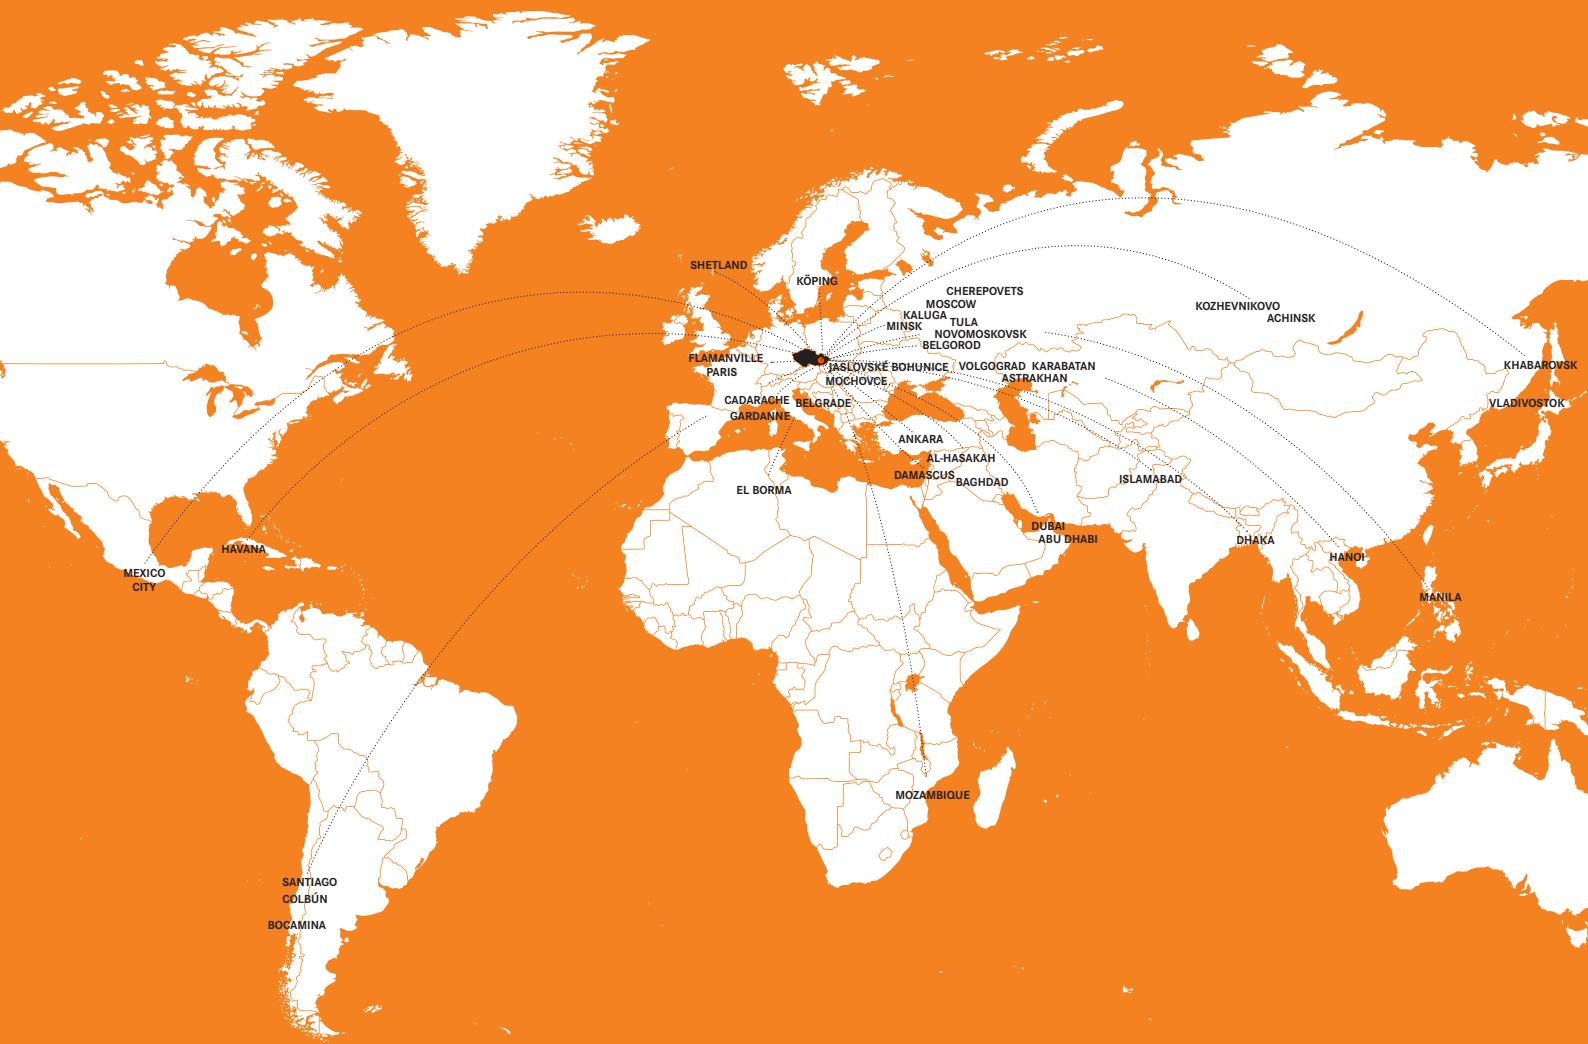

GLOBÁLNÍ PARTNER

PRO VÁŠ PROJEKTOVÝ BUSINESS

MEZINÁRODNÍ CERTIFIKACE • BALENÍ NA MÍRU • KOMPLETNÍ PŘÍVODNÍ DOKUMENTACE

LAPP GROUP

PROJEKTOVÁ LOGISTIKA

Jako Váš projektový partner Vám zajistíme dodání požadovaných materiálů a kabelového řešení. Vaši dodávku také zabalíme a doprovodíme dokumentací přesně podle Vašich potřeb a platné legislativy.