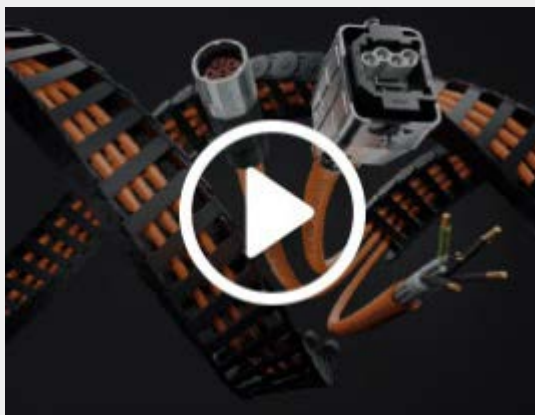

SKLADOVACÍ VĚŽ LOGIMAT® S KABELOVÝM ŘEŠENÍM ÖLFLEX® CONNECT PŘESNĚ NA MÍRU

Pokud hledáte způsob jak snížit náklady v logistice, zvažte výhody skladovací věže LOGIMAT® od společnosti SSI SCHÄFER. Ušetříte díky ní čas i prostor na skladování a vychystávání zboží. O spolehlivou funkčnost skladovacího systému LOGIMAT® se mimo jiných komponent starají také kabely od společnosti LAPP, které pro SSI SCHÄFER dodáváme v kompletním balíku jako ÖLFLEX® CONNECT kabelové řešení na míru.

[pokračovat »](#)

ÖLFLEX® CONNECT = KOMPLETNÍ KABELOVÉ TECHNOLOGIE NA MÍRU

ÖLFLEX® CONNECT není produkt. Je to služba. Od zpracování Vašeho požadavku, přípravy technické dokumentace, kompletace produktů do finálního řešení až po dodání přímo k Vašemu stroji. Prohlédněte si video, které Vám naši službu lépe představí.