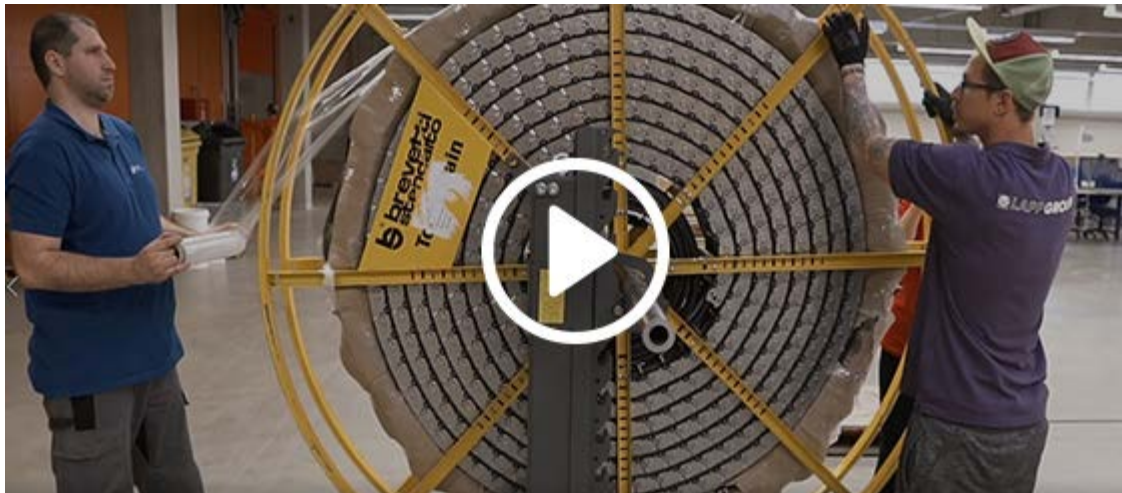

NOVINKY ZE SVĚTA LAPP ČERVEN 2018

ÖLFLEX® CONNECT HUB – VÝROBA A ENGINEERING NA JEDNOM MÍSTĚ

Představujeme Vám kompetenční centrum ÖLFLEX® CONNECT HUB, které se v našem sídle v Otrokovicích specializuje na výrobu kabelové konfekce a engineering. Podívejte se na naše nové video a dozvíte se více.

[Zhlédnout video »](#)

NEJSILNĚJŠÍ ČLÁNEK ŘETĚZU

Již 25 let spolupracujeme s úspěšným českým výrobcem vertikálních obráběcích center, která jsou určena na opracování obzvláště velkých součástí. LAPP se z dodavatele komponent stal dodavatelem kompletních systémů kabelové techniky pro TOSHULIN.