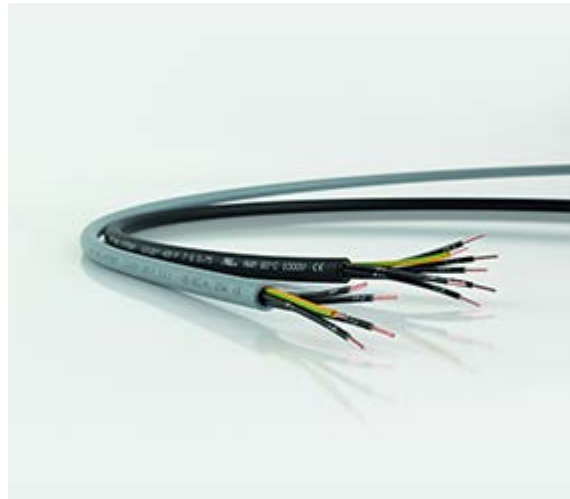

VÍCE ZDE

Objednej SERVO a doplň energii!

Každá objednávka nad 10 000,- = MAXI BALÍČEK JERKY

ŘEŠENÍ LAPP PRO VÝROBU STROJŮ A ZAŘÍZENÍ

Česká společnost TOSHULIN vyrábí vertikální obráběcí centra na opracování obzvláště velkých součástí. Lapp Kabel dodává společnosti TOSHULIN kabely a kabelové příslušenství již od roku 1993. V roce 2009 se spolupráce rozšířila - Lapp Kabel nabídl a zrealizoval kompletní řešení kabeláže v podobě plněných energetických řetězů pro rozměrné stroje TOSHULIN. Toto řešení ušetřilo prostor a čas při montáži a prodloužilo životnost řetězů.

VÍCE ZDE

NA HOŘE ČI V DOLE - V EXTRÉMNĚ NÁROČNÝCH PODMÍNKÁCH JSME DOMA

Ve spolupráci s partnerskou společností Brevetti Stendalto připravil Lapp Kabel řešení pro významného zákazníka NOEN a.s. Nelehký úkol zněl: navrhnout a zkonstruovat kabelovou smyčku kolesového rýpadla mezi horní stavbou rýpadla a jeho podvozkom, to vše v náročných klimatických podmínkách uhelného naleziště s teplotami až -25 °C, v extrémně prašném prostředí a s velmi omezeným prostorem na umístění a montáž smyčky.

VÍCE ZDE

KABELY S NOVOU FUNKČNÍ VRSTVOU PRO SNADNÉ ODPLÁŠŤOVÁNÍ

Skupina Lapp představila dva ovládací kabely - ÖLFLEX® 408 P a ÖLFLEX® 409 P - s vyšší mechanickou a chemickou odolností. Mají integrovanou funkční vrstvu na bázi speciálního PVC zaplňující mezery mezi žilami, jejíž zásluhou se lépe a spolehlivěji odpláštují a jsou vhodné k použití v drsných podmínkách. K výrobě pláště se používá speciální technologie společného vytlačování.