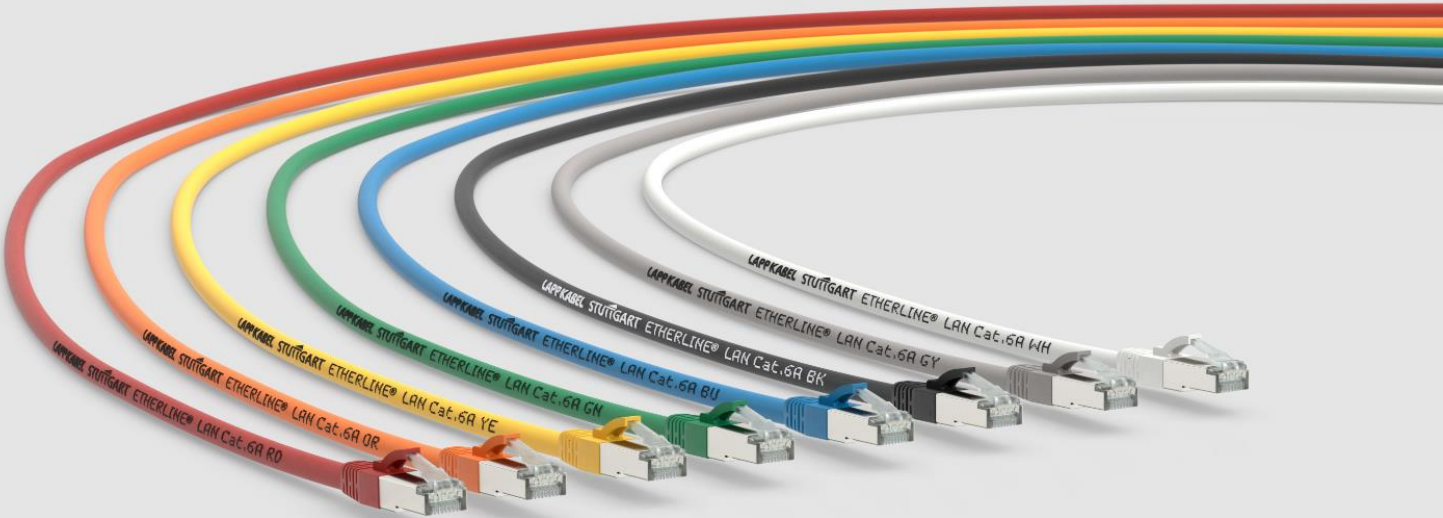

CabinetLine

Patch Industriali

ETHERLINE® LAN RJ45 Cat.6_A
Patch per uso interno quadro

Info

- Con manicotto antipiega flessibile e meccanismo di sblocco semplificato

Vantaggi

- Protezione antipiega e antiflessione per raggi di piegatura minori senza provocare danni
- Protezione della clip di bloccaggio
- Contatti dorati
- Protezione EMC elevata
- Varianti colorate per l'assegnazione di diversi ambiti di impiego

Applicazione

- Cavo patch per uso interno quadro
- Adatto per i principali protocolli industriali
- Per tutte le applicazioni delle classi D - F multimedia (video, dati, lingua) >10 GbE a norma IEEE802.3 (cable sharing, VoIP)

Caratteristiche del prodotto

- S/FTP: schermatura con calza di rame stagnato sul totale e a nastro di alluminio sulle coppie
- Adatto anche per categorie inferiori

Riferimenti normativi/approvazioni

- Privo di alogeni secondo IEC 60754-1/2
- Autoestinguento secondo IEC 60332-1-2
- Connettore conforme a IEC 60603-7-51
- Approvato UL Listed, File E353543

Costruzione

- Struttura cavo: 4x2xAWG26/7 PIMF
- Isolamento dei conduttori in PE
- Doppia schermatura (S/FTP)
- Guaina esterna priva di alogeni LSZH e autoestinguento

Dati tecnici

- Raggio minimo di curvatura**
5 x diametro esterno
- Grado di protezione**
IP20
- Campo di temperatura**
da -20°C a +60°C