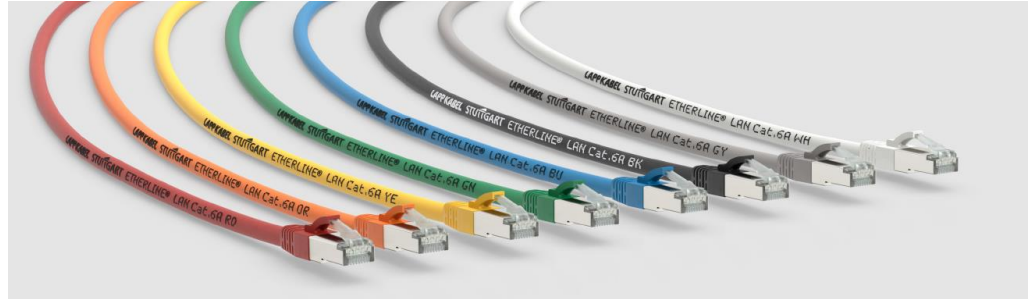

CabinetLine

Patch Industriali

ETHERLINE® LAN RJ45 Cat.6_A
Patch per uso interno quadro

Info

- Con manicotto antipiega flessibile e meccanismo di sblocco semplificato

Vantaggi

- Protezione antipiega e antiflessione per raggi di piegatura minori senza provocare danni
- Protezione della clip di bloccaggio
- Contatti dorati
- Protezione EMC elevata
- Varianti colorate per l'assegnazione di diversi ambiti di impiego

Applicazione

- Cavo patch per uso interno quadro
- Adatto per i principali protocolli industriali
- Per tutte le applicazioni delle classi D - F multimedia (video, dati, lingua) >10 GbE a norma IEEE802.3 (cable sharing, VoIP)

Caratteristiche del prodotto

- S/FTP: schermatura con calza di rame stagnato sul totale e a nastro di alluminio sulle coppie
- Adatto anche per categorie inferiori

Riferimenti normativi/approvazioni

- Privo di alogeni secondo IEC 60754-1/2
- Autoestinguento secondo IEC 60332-1-2
- Connettore conforme a IEC 60603-7-51
- Approvato UL Listed, File E353543

Costruzione

- Struttura cavo: 4x2xAWG26/7 PIMF
- Isolamento dei conduttori in PE
- Doppia schermatura (S/FTP)
- Guaina esterna priva di alogeni LSZH e autoestinguento

Dati tecnici

- Raggio minimo di curvatura**
5 x diametro esterno
- Grado di protezione**
IP20
- Campo di temperatura**
da -20°C a +60°C