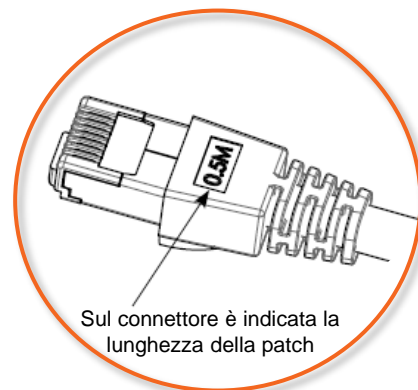

Dati tecnici

- **Raggio minimo di curvatura**
  5 x diametro esterno
- **Grado di protezione**
  IP20
- **Campo di temperatura**
  da -20°C a +60°C