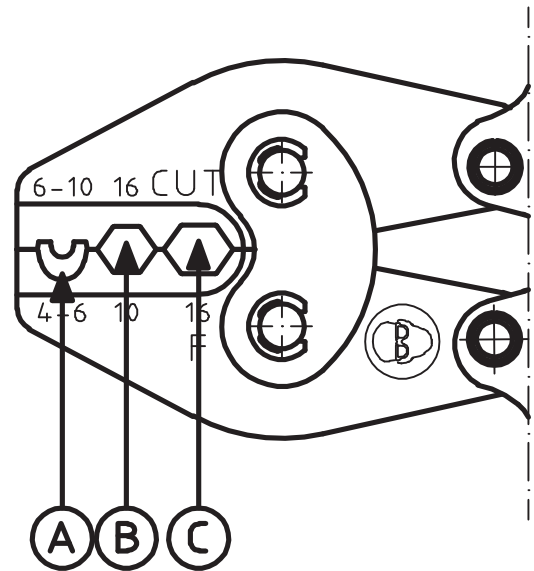

Bruksanvisning

Instruction

Gebrauchsanweisung

Urtag Die nest Gesenk	Kabelskor Connector types Verbindertype	Antal pressningar Number of crimps Anzahl der Verpressungen
A	KR 4-x, KS 4 KR 6-x, KS 6	1 1
B	KR 10, KS 10	2
C	KRF 16, KSF 16	2

Entrådlig ledare/ Single strand conductors/ Eindräftige Leiter:

A	CUT 6, CUT 10	1
B	CUT 16	2

A	KR 4-x, KS 4	1
B	KR 10-x, KS 10	2
B	KRD 16-x, KSD 16	2
C	KRD 25-x, KSD 25	2