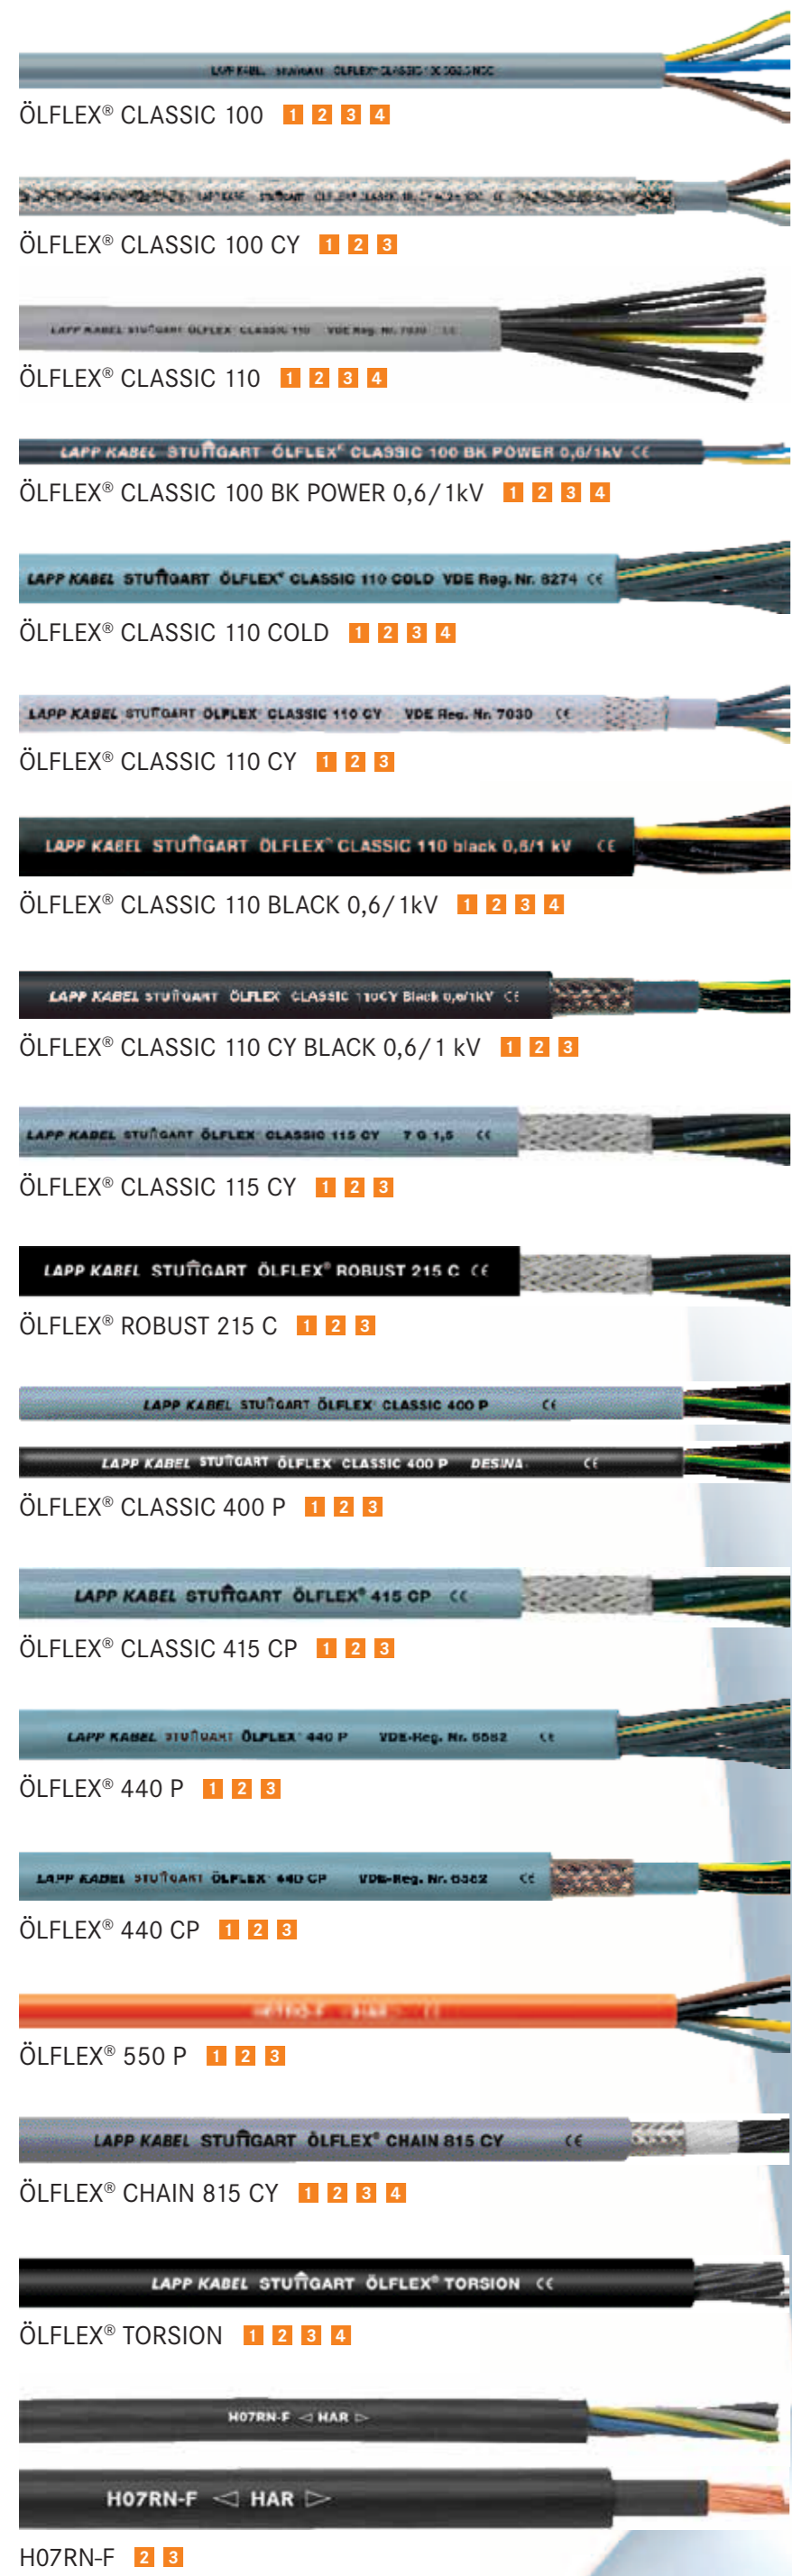

WINDENERGIE IM ÜBERBLICK

Anschluss- und Steuerleitungen