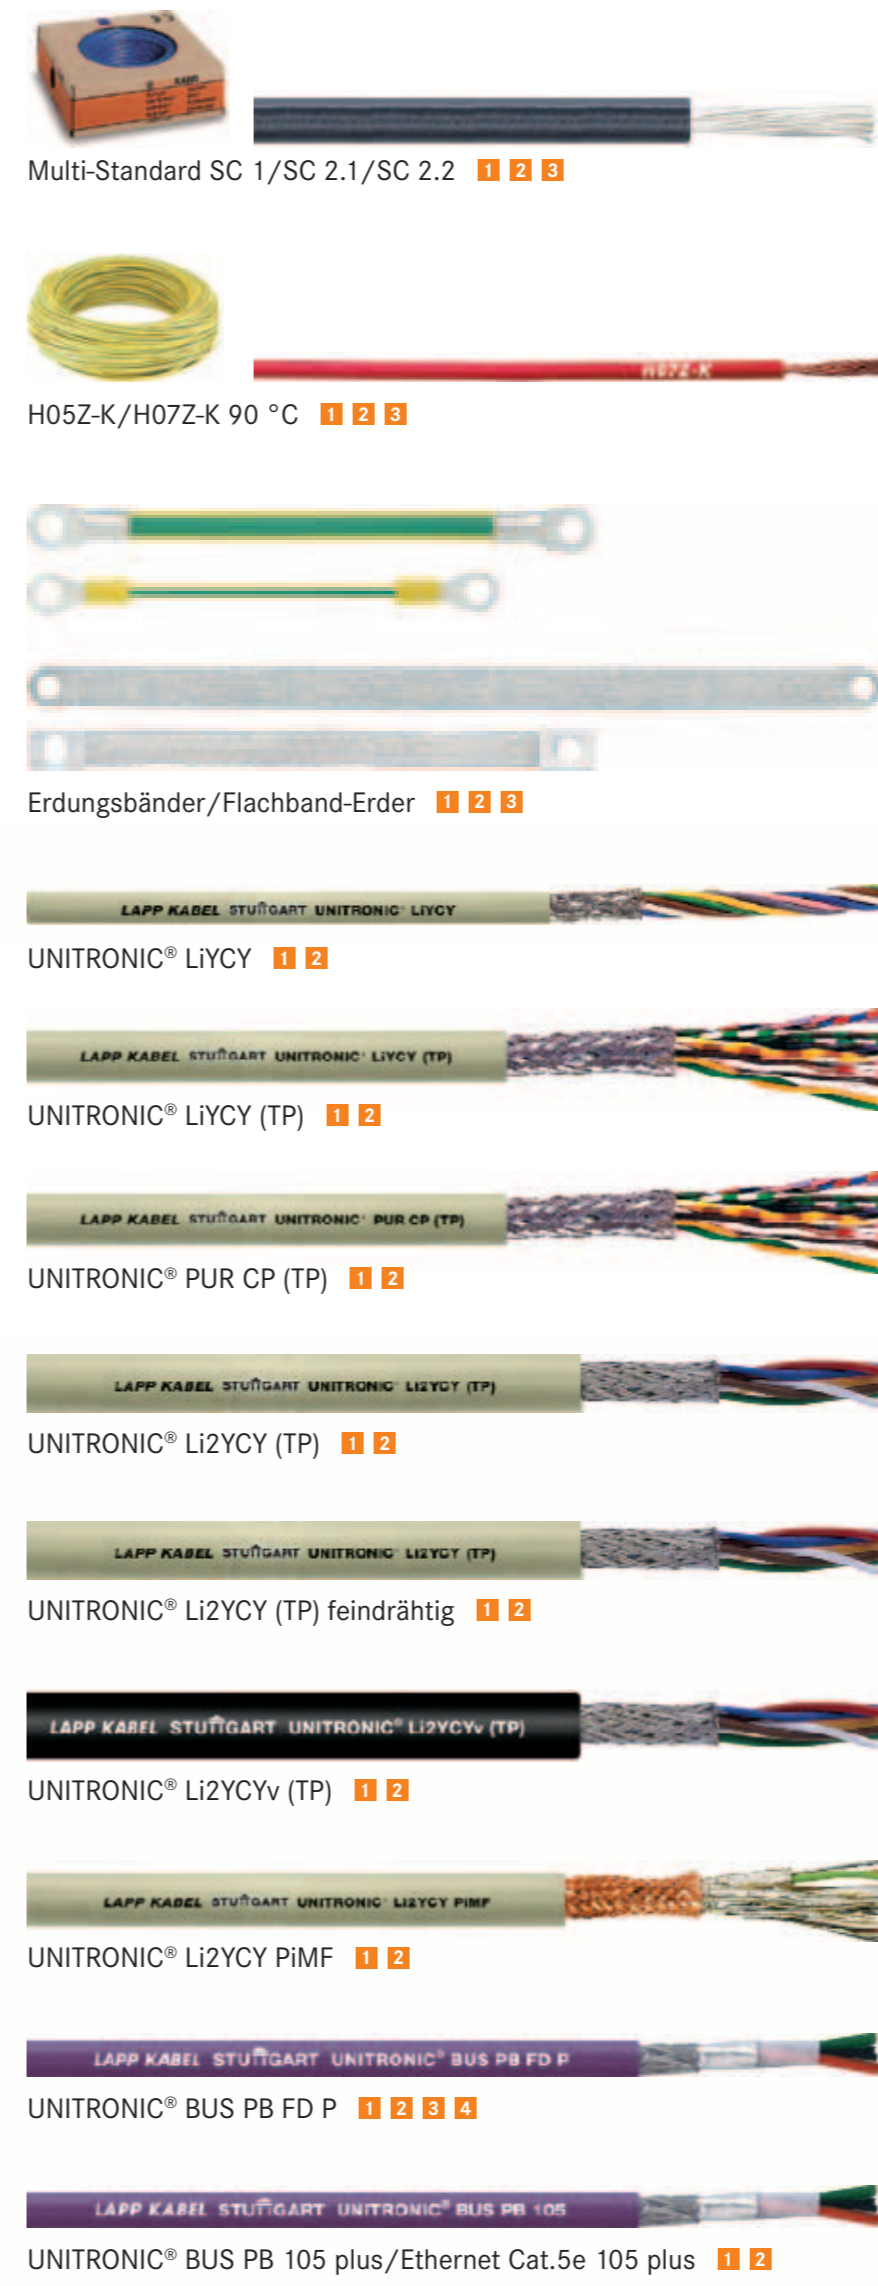

Datenübertragungssysteme