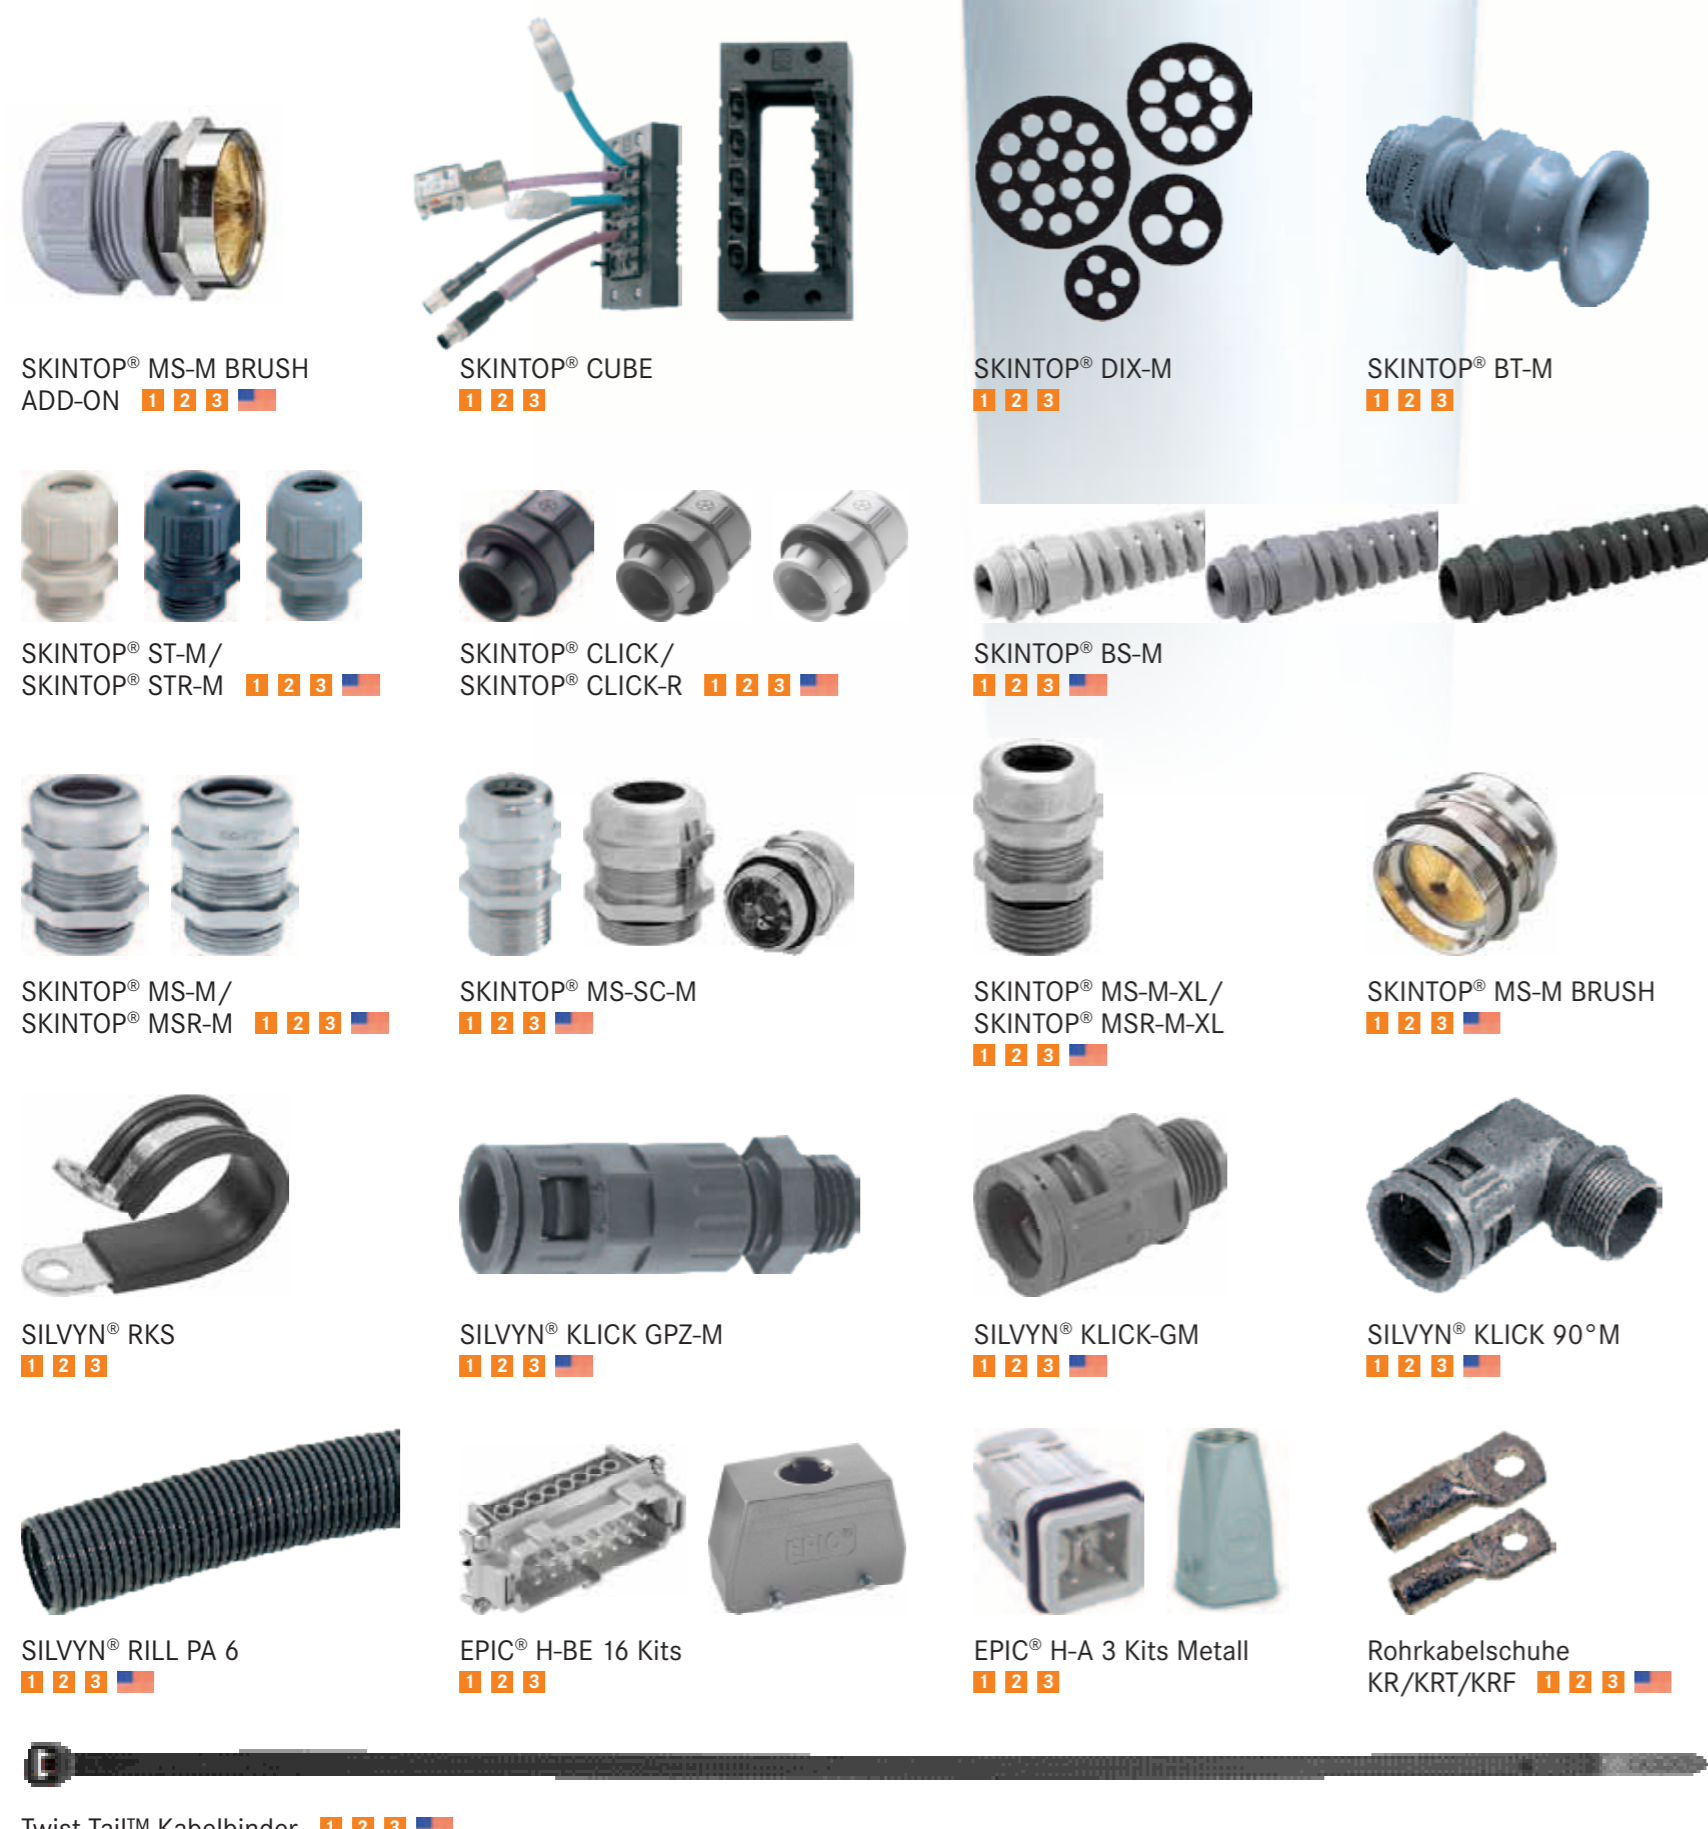

Kabelverschraubungen und Zubehör