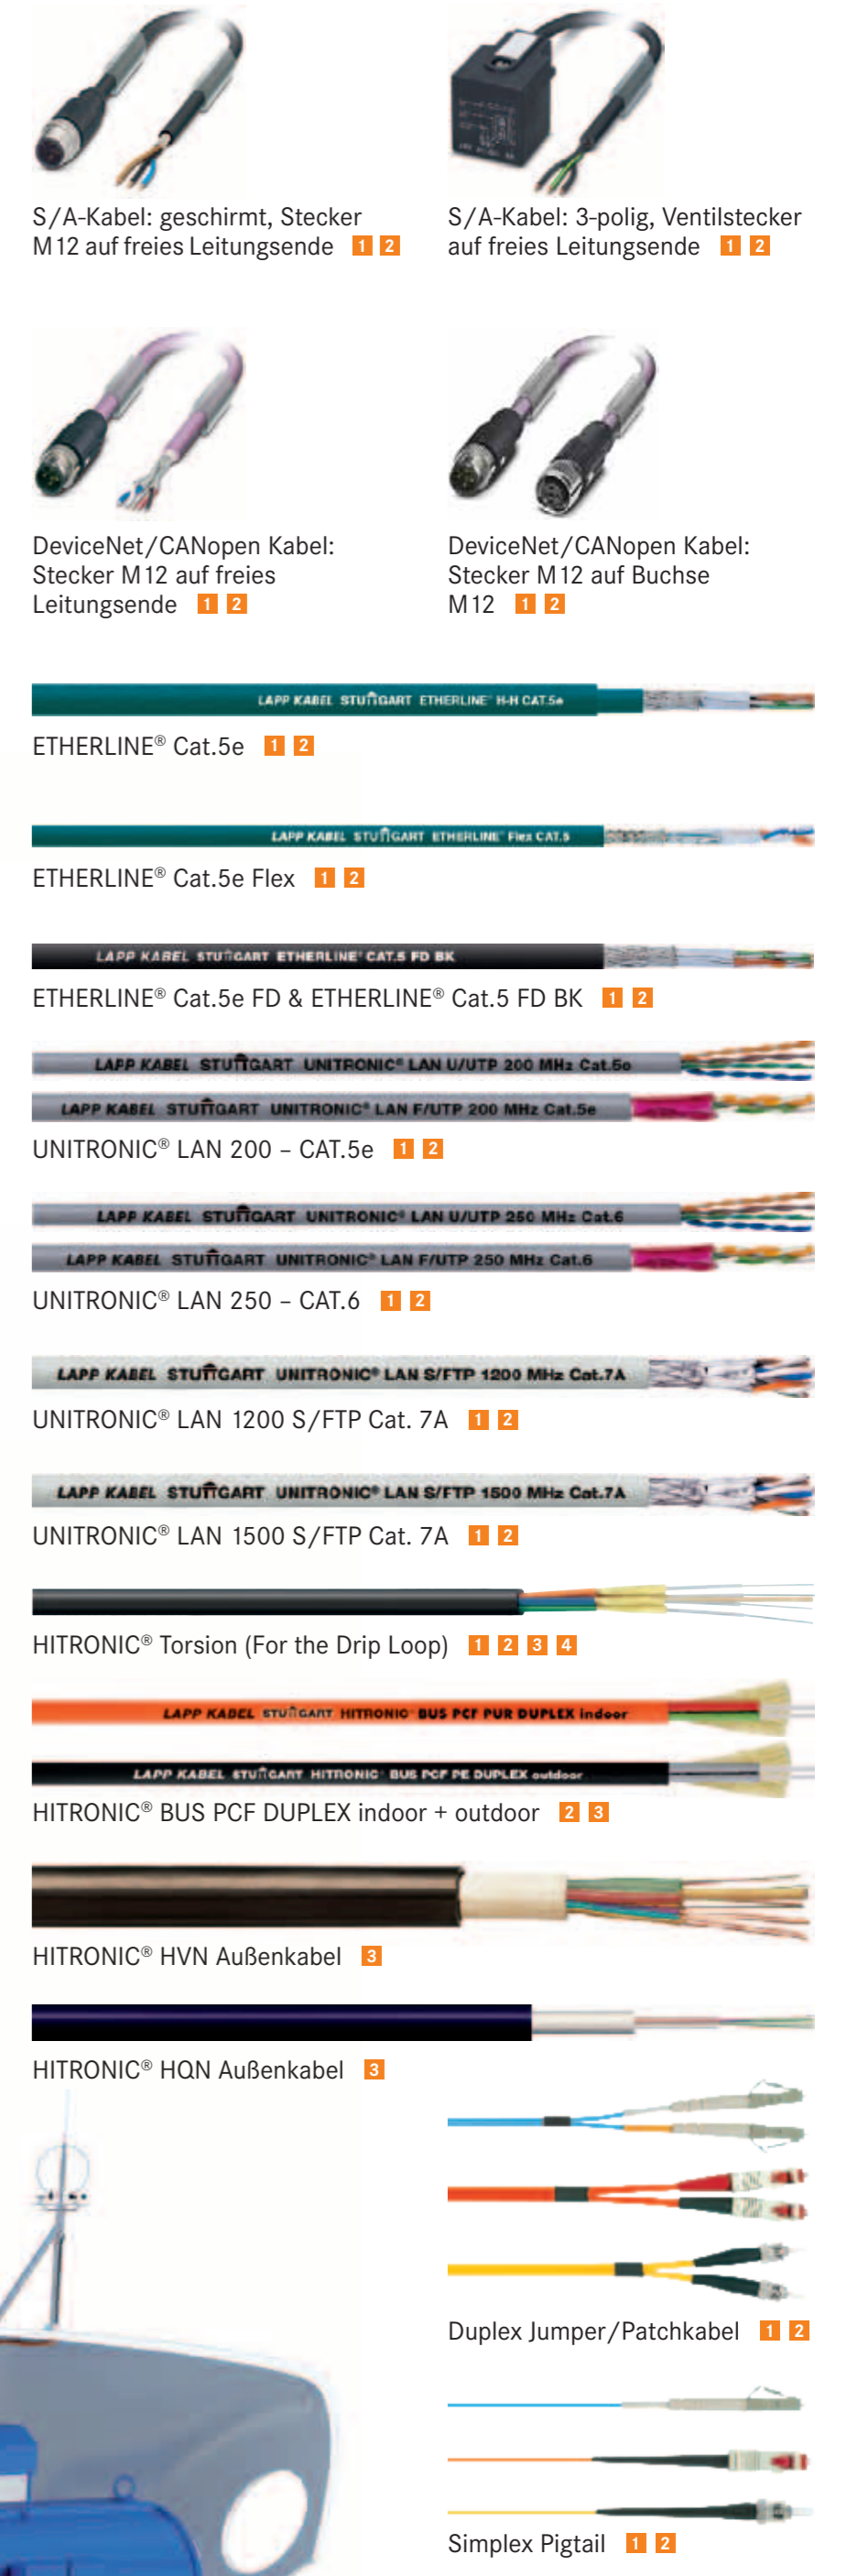

Datenübertragungssysteme