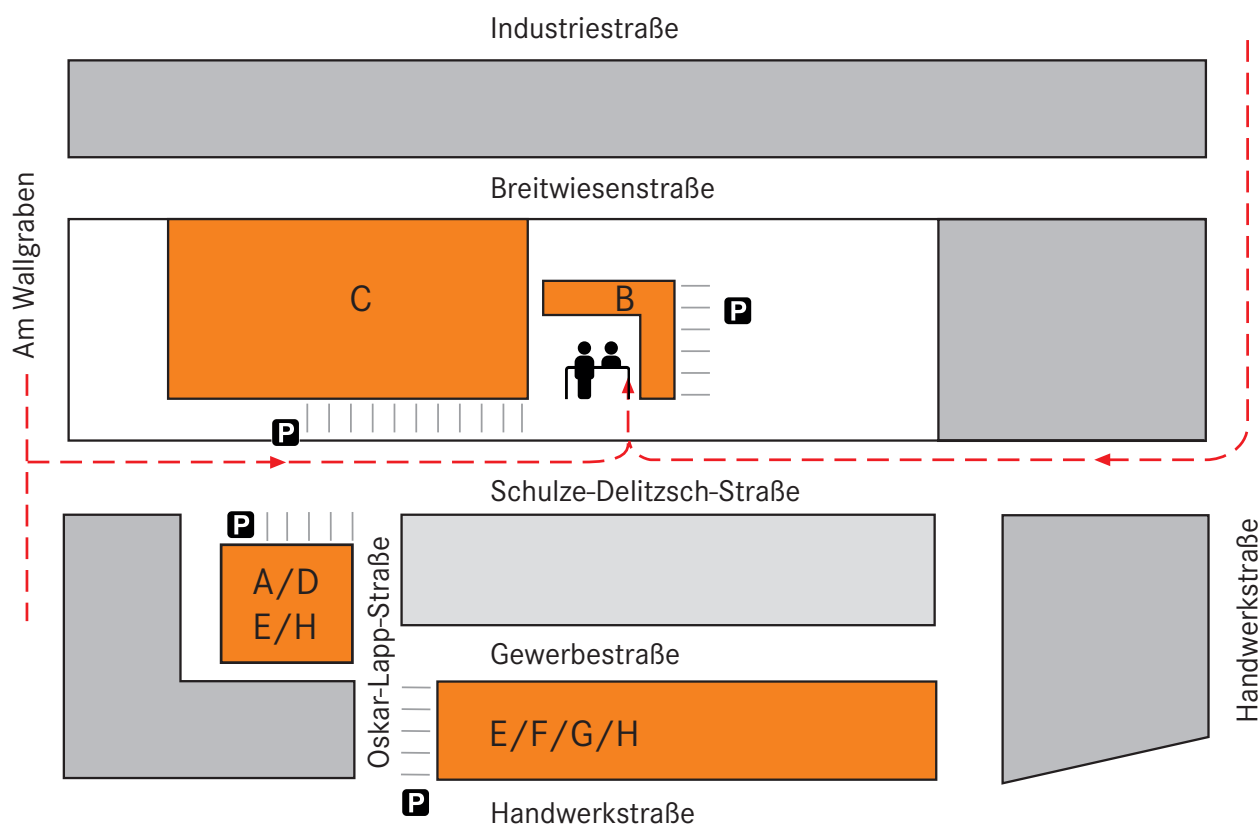

Besucher bitte am Empfang der Europazentrale anmelden.
Es stehen auch Besucherparkplätze zur Verfügung.

1. Mit dem Auto

1.1 Von Stuttgart-Mitte

Vom Marienplatz folgen Sie der Möhringer Straße und dann der Böblinger Straße Richtung Stuttgart-Vaihingen bis zum Schillerplatz. Dort biegen Sie links in die Möhringer Landstraße ein, die Sie bei der Querstraße „Am Wallgraben“ rechts verlassen. An der Kreuzung mit der „Schulze-Delitzsch-Straße“ führt Ihr Weg nach links zum Haus Nr. 29, unserem Stammsitz.

1.2 Von der Autobahn A8

aus Richtung München

Verlassen Sie die A8 an der Ausfahrt „S-Möhringen“. Fahren Sie an der Ampel rechts auf die Nord-Süd-Straße in Richtung S-Möhringen/S-Vaihingen Industriegebiet.

aus Richtung Karlsruhe

Verlassen Sie die A8 an der Ausfahrt „S-Möhringen, S-Degerloch, Leinfelden/Echterdingen, Filderstadt, B 27“. Ordnen Sie sich auf die rechte Spur ein und fahren Sie in Richtung S-Möhringen/S-Vaihingen. An der Ampel rechts auf die Nord-Süd-Straße in Richtung Industriegebiet. Nach 1,5/2 km ordnen Sie sich auf die linke Abbiegespur ein und fahren an der Ampel links in Richtung Industriegebiet, nach 50 m biegen Sie wieder links in die Handwerkstraße ein. Dann die zweite Straße rechts (der Hauptstraße folgend) in die Schulze-Delitzsch-Straße.

Alternativ können Sie vom Bahnhof Stuttgart die U-Bahn-Linie U12 in Richtung Dürrelewang nehmen. Steigen Sie an der Haltestelle „Lapp Kabel“ aus und nehmen Sie dann den Bus Linie 80 bis Haltestelle „Schulze-Delitzsch-Straße“. Oder laufen Sie ca. 5 Minuten entlang der Schulze-Delitzsch-Straße.