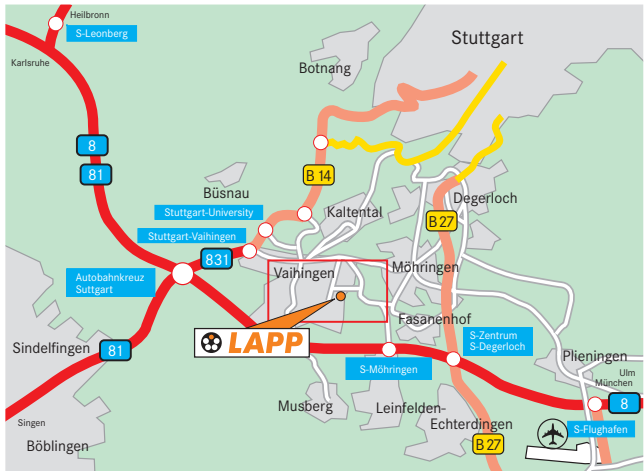

Besucher bitte am Empfang der Europazentrale anmelden.
Es stehen auch Besucherparkplätze zur Verfügung.

1. Mit dem Auto

1.1 Von Stuttgart-Mitte

Vom Marienplatz folgen Sie der Möhringer Straße und dann der Böblinger Straße Richtung Stuttgart-Vaihingen bis zum Schillerplatz. Dort biegen Sie links in die Möhringer Landstraße ein, die Sie bei der Querstraße „Am Wallgraben“ rechts verlassen. An der Kreuzung mit der „Schulze-Delitzsch-Straße“ führt Ihr Weg nach links zum Haus Nr. 29, unserem Stammsitz.

1.2 Von der Autobahn A8

aus Richtung München

Verlassen Sie die A8 an der Ausfahrt „S-Möhringen“. Fahren Sie an der Ampel rechts auf die Nord-Süd-Straße in Richtung S-Möhringen/S-Vaihingen Industriegebiet.

aus Richtung Karlsruhe

Verlassen Sie die A8 an der Ausfahrt „S-Möhringen, S-Degerloch, Leinfelden/Echterdingen, Filderstadt, B 27“. Ordnen Sie sich auf die rechte Spur ein und fahren Sie in Richtung S-Möhringen/S-Vaihingen. An der Ampel rechts auf die Nord-Süd-Straße in Richtung Industriegebiet. Nach 1,5/2 km ordnen Sie sich auf die linke Abbiegespur ein und fahren an der Ampel links in Richtung Industriegebiet, nach 50 m biegen Sie wieder links in die Handwerkstraße ein. Dann die zweite Straße rechts (der Hauptstraße folgend) in die Schulze-Delitzsch-Straße.

Alternativ können Sie vom Bahnhof Stuttgart die U-Bahn-Linie U12 in Richtung Dürrelewang nehmen. Steigen Sie an der Haltestelle „Lapp Kabel“ aus und nehmen Sie dann den Bus Linie 80 bis Haltestelle „Schulze-Delitzsch-Straße“. Oder laufen Sie ca. 5 Minuten entlang der Schulze-Delitzsch-Straße.