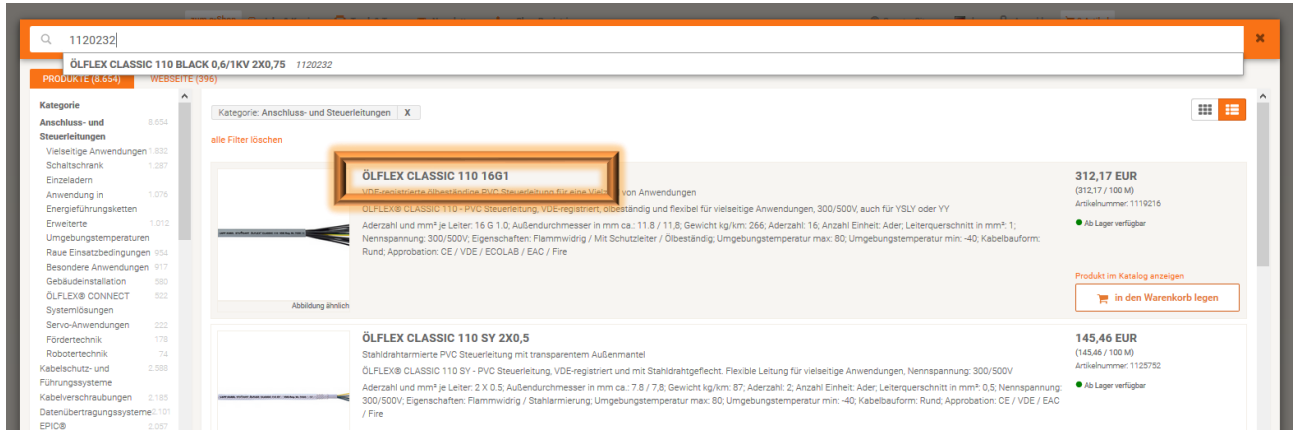

### 1. LAPP Website öffnen

Öffnen Sie den Browser (Mozilla Firefox oder Google Chrome) und gehen Sie auf die Website: [www.lappkabel.de](http://www.lappkabel.de).

### 2. Produkte finden

Klicken Sie auf „Website durchsuchen“ in der rechten oberen Ecke der Website, um den gewünschten Artikel und das dazugehörige Datenblatt zu finden:

### 3. Artikel auswählen

Es öffnet sich das Such-Fenster, in dem Sie die gewünschte Artikelnummer eingeben können. Alternativ können Sie links über den Seitenbaum die entsprechenden Kategorien und/oder weitere Eigenschaften in die Filter eingeben, um auch über diesen Weg zu Ihrem benötigten Artikel zu gelangen.

Ihr gesuchter Artikel erscheint. Mit Klick auf den Markennamen lässt sich die Detailseite des Artikels anzeigen: