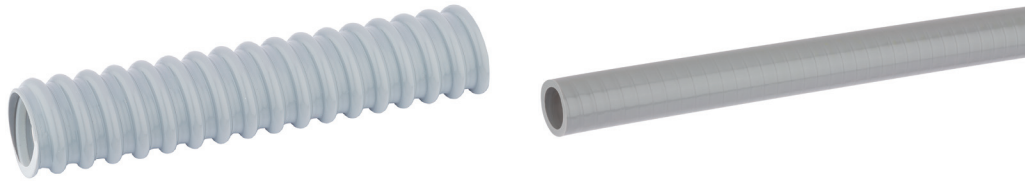

SILVYN® EL

Beneficios

- Fácil instalación de alambres y cables gracias a su interior liso
- Flexible
- Resistente al aplastamiento
- En combinación con los conectores SILVYN® MPC/MPC-M se crea un sistema totalmente aislado

Rango de aplicación

- Ingeniería mecánica
- Construcción de vehículos
- Construcción de máquinas expendedoras
- Empresas exportadoras

Características del producto

- Flexible
- Pared interior lisa
- Dimensionalmente estable

Normas de referencia / Aprobaciones

- UL FILENUMBER E308201

Construcción del producto

- Espiral de PVC rígido integrado
- Cubierta exterior de PVC suave

Nota

- La versión lisa no cuenta con reconocimiento UL

Información técnica

ETIM ETIM 5.0 Clase-ID: EC001177
Descripción de clase ETIM 5.0:
Manguera de protección plástica

DIN VDE **Certificaciones**
IEC EN 61386-23

RAL **Color de entrega**
Gris plata (RAL 7001)