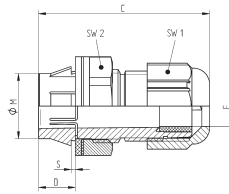

SKINTOP® conectores glándula plásticos con rosca métrica • SKINTOP® Sistema CLICK

SKINTOP® CLICK / SKINTOP® CLICK-R

Info

- El sistema de inserción de cable más innovador en el mercado para un montaje rápido y flexible. Simplemente haga click - gire a la izquierda - gire a la derecha - listo. El resultado: fijado, centrado, ajustado, con alivio de esfuerzo y máxima protección en tan solo unos segundos.

SKINTOP® CLICK-R

- Con inserto reductor para sellar cables con diámetro exterior menor.

Normas de referencia / Aprobaciones

- UL File Nr. E79903

Entrega

- Incluye: herramienta de desmontaje

Datos técnicos

- Clasificación**
ETIM 5.0 Clase-ID: EC000441
Descripción de clase ETIM 5.0:
Conector glándula
- Color**
Gris plata (RAL 7001)
Gris claro (RAL 7035)
Negro (RAL 9005), Resistente a UV
- Material**
Cuerpo: Poliamida especial
Sello: Elastómero especial
- Grado de protección**
SKINTOP® CLICK
IP 68 - 4 bar (M12)
IP 68 - 5 bar (M16 - M32)
- Rango de temperatura**
Dinámico: -20°C a +100°C
Fijo: -40°C a +100°C