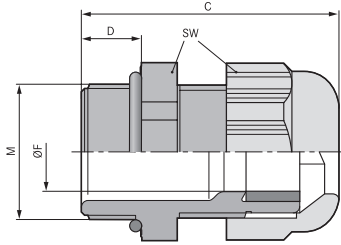

SKINTOP® K-M ATEX plus azul / SKINTOP® KR-M ATEX plus azul

SKINTOP® K-M ATEX plus azul