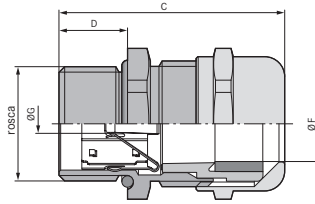

SKINTOP® MS-SC

Beneficios

- Apto para cables con o sin cubierta interior
- También es apto para continuar el blindaje del cable a otra conexión
- Contacto del blindaje de baja resistencia, óptima protección EMC
- Altamente conductivo, contacto EMC flexible, para sujeción de varios diámetros de blindaje
- Montaje sencillo, en pocos pasos

Rango de aplicación

- Para puesta a tierra del blindaje de cobre de los cables de acuerdo a EMC
- Telecomunicación
- Maquinaria industrial e ingeniería de planta
- Tecnología de control y medición
- Tecnología de automatización

Normas de referencia / Aprobaciones

- UL File Nr. E79903

Construcción del producto

- Rosca NPT según ANSI B1.20.2 - 1983
- Rosca de conexión PG
- Rosca métrica según DIN EN 60423
- Base para obtener información técnica EN 50262

Nota

- El uso de la contratuerca SKINDICHT® SMP-PE asegura un óptimo contacto en carcasas pintadas, anodizadas o con recubrimiento acabado en polvo
- SKINTOP® MS-SC-XL / SKINTOP® MS-SC-M-XL con rosca de conexión larga para uso en paredes gruesas

Datos técnicos

ETIM **Clasificación**
ETIM 5.0 Clase-ID: EC000441
Descripción de clase ETIM 5.0:
Conector glándula

Atención
Para información sobre instalación, dimensiones y torques ver Apéndice

Material
Cuerpo: latón niquelado
Inserto: Poliamida
Sello: CR
O-ring: NBR

IP **Grado de protección**
IP 68 - 10 bar

Rango de temperatura
Dinámico -25°C hasta + 100°C
Estático -40°C hasta +100°C

Número de parte	Artículo / tamaño	Rango de sujeción ØF (mm)	Ø mínimo sobre blindaje (mm)	SW mm	Longitud media, C (mm)	Longitud roscada, D (mm)	Piezas / PU
SKINTOP® MS-SC NPT rosca NPT							
53112910	3/8"	4.5 - 10	-	20	39.7	15	100
53112920	1/2"	7 - 13	-	24	42.5	15	50
53112930	3/4"	9 - 17	-	29	44.5	15	25
53112940	1"	11 - 21	-	36	49.0	15	25
53112950	1 1/4"	19 - 28	-	45	57.5	17	10
53112960	1 1/2"	27 - 35	-	54	61.5	17	5
SKINTOP® MS-SC rosca PG							
53112210	MS-SC 9	3 - 8	-	-	-	6	50
53112220	MS-SC 11	4 - 10	-	-	-	6	50
53112230	MS-SC 13.5	5 - 12	-	-	-	6.5	25
53112240	MS-SC 16	8 - 14	-	-	-	6.5	25
53112250	MS-SC 21	11 - 17.5	-	-	-	7	25
53112260	MS-SC 29	16 - 25	-	-	-	8	10
53112270	MS-SC 36	19 - 32	-	-	-	15	5
SKINTOP® MS-SC XL rosca PG conexión extra larga							
53112310	MS-SC XL 9	3 - 8	-	-	-	12	50
53112320	MS-SC XL 11	4 - 10	-	-	-	12	50
53112330	MS-SC XL 13.5	5 - 12	-	-	-	12	25
53112340	MS-SC XL 16	8 - 14	-	-	-	12	25
53112350	MS-SC XL 21	11 - 17.5	-	-	-	12	25
53112360	MS-SC XL 29	16 - 25	-	-	-	15	10
SKINTOP® MS-SC-M rosca métrica							
53112610	12 x 1.5	3.5 - 7.0	2	16	-	6.5	50
53112620	16 x 1.5	4.5 - 9.0	4	20	-	7	50
53112630	20 x 1.5	7.0 - 12.5	5	24	-	8	25
53112640	25 x 1.5	9.0 - 16.5	7.5	29	-	8	25
53112650	32 x 1.5	11.0 - 21.0	9	36	-	9	25
53112660	40 x 1.5	19.0 - 28.0	15	45	-	9	10
53112670	50 x 1.5	27.0 - 35.0	21	54	-	10	5
SKINTOP® MS-SC-M-XL rosca métrica conexión extra larga							
53112625	16 x 1.5	4.5 - 9.0	4	20	-	12	50
53112635	20 x 1.5	7.0 - 12.5	5	24	-	12	25
53112645	25 x 1.5	9.0 - 16.5	7.5	29	-	12	25
53112655	32 x 1.5	11.0 - 21.0	9	36	-	15	25
53112665	40 x 1.5	19.0 - 28.0	15	45	-	15	10
53112675	50 x 1.5	27.0 - 35.0	21	54	-	15	5

Las fotografías no son a escala y no representan imágenes detalladas de los respectivos productos.