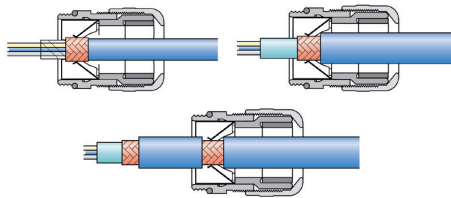

SKINTOP® MS-SC

Beneficios

- Apto para cables con o sin cubierta interior
- También es apto para continuar el blindaje del cable a otra conexión
- Contacto del blindaje de baja resistencia, óptima protección EMC
- Altamente conductivo, contacto EMC flexible, para sujeción de varios diámetros de blindaje
- Montaje sencillo, en pocos pasos

Rango de aplicación

- Para puesta a tierra del blindaje de cobre de los cables de acuerdo a EMC
- Telecomunicación
- Maquinaria industrial e ingeniería de planta
- Tecnología de control y medición
- Tecnología de automatización

Nota

- El uso de la contratuerca SKINDICHT® SMP-PE asegura un óptimo contacto en carcasas pintadas, anodizadas o con recubrimiento acabado en polvo
- SKINTOP® MS-SC-XL / SKINTOP® MS-SC-M-XL con rosca de conexión larga para uso en paredes gruesas