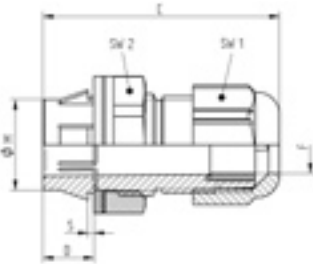

SKINTOP® CLICK / SKINTOP® CLICK R

Info

- El sistema de inserción de cable más novedoso del mercado por su ensamble rápido y altamente flexible.
- Con un simple click al girar a la derecha o izquierda y listo.
- Resultado: una conexión fija, centrada, con alivio de esfuerzo y máxima protección en segundos

Aprobaciones

Datos técnicos

DIN VDE	Aprobaciones SKINTOP® CLICK Pendiente aprobación VDE para los tamaños M12 y M32
RAL	Color RAL 7035 gris claro RAL 7001 gris plata RAL 9005 negro / resistente UV
	Material Cuerpo: Poliamida especial Sello: Elastómero especial
IP	Grado de protección SKINTOP® CLICK IP 68 - 5 bar
	Rango de temperatura -20°C hasta +100°C

Número de parte			Tamaño	Rango de sujeción ØF mm	M (agujero) mm	SW1/SW2 mm	C largo total mm	D longitud de rosca mm	S Espesor de la pared mm	Piezas por empaque
Negro	Gris	Gris claro								
SKINTOP® CLICK										
53112923	53112921	53112692	CLICK M12	3,5 - 7	12,3 (-0,2)	15 / 18	40,0	8,0	1,0 - 4,0	50
53112882	53112876	53112686	CLICK M16	5 - 9	16,3 (-0,2)	19 / 22	42,0	8,0	1,0 - 4,0	50
53112883	53112877	53112687	CLICK M20	7 - 13	20,3 (-0,2)	25 / 27	45,5	8,0	1,0 - 4,0	25
53112884	53112878	53112688	CLICK M25	9 - 17	25,3 (-0,2)	30 / 34	48,5	8,0	1,0 - 4,0	25
53112924	53112922	53112694	CLICK M32	11 - 21	32,3 (-0,2)	36 / 40	55,0	8,0	1,0 - 4,0	25
SKINTOP® CLICK R										
53112929	53112927	53112925	CLICK RM12	1 - 5	12,3 (-0,2)	15 / 18	40,0	8,0	1,0 - 4,0	50
53112885	53112879	53112689	CLICK RM16	4 - 7	16,3 (-0,2)	19 / 22	42,0	8,0	1,0 - 4,0	50
53112886	53112880	53112690	CLICK RM20	5 - 10	20,3 (-0,2)	25 / 27	45,5	8,0	1,0 - 4,0	25
53112887	53112881	53112691	CLICK RM25	6 - 13	25,3 (-0,2)	30 / 34	48,5	8,0	1,0 - 4,0	25
53112931	53112928	53112926	CLICK RM32	7 - 15	32,3 (-0,2)	36 / 40	55,0	8,0	1,0 - 4,0	25