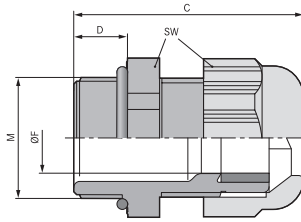

SKINTOP® K-M ATEX plus

Beneficios

- Alto grado de protección
- Estabilidad de tensión dinámica
- Alto alivio de esfuerzo
- Amplio rango de sujeción
- Permanente protección contra la vibración

Rango de aplicación

- Dispositivos y maquinaria con clase "e" de elevada seguridad
- Equipamiento grupo II / Categoría 2G + 1D
- Aplicaciones móviles en altamar y marinas
- Industria química y petroquímica

Aprobaciones

Construcción del producto

- Rosca métrica de acuerdo a EN 50262

Diseño

- SKINTOP®ATEX KR-M plus cuenta con un sello reductor para el sellado de cables y alambres con diámetro exterior reducido

Datos técnicos

Aprobaciones
IBEXU08ATEX 1063 X
Ex II 1D Ex tD A20 IP 6x
Ex II 2G Ex e II

Precaución
Dimensiones de instalación y fuerza de ajuste ver página 222

Color
RAL 9005 negro

Material
Cuerpo: Poliamida especial
Sello: Elastómero especial
O-ring: FKM

Pruebas
DIN EN 60079-0
DIN EN 60079-7

Grado de protección
IP 68 - 10 bar

Rango de temperatura
-20°C hasta +80°C

Número de parte	Tamaño	Rosca M	Rango de sujeción ØF mm	SW mm	C largo total mm	D longitud de rosca mm	Piezas por empaque
SKINTOP® K-M ATEX plus							
54115200	K-M 12 ATEX plus	M 12X1.5	3 - 5.5	15	26.5 - 30.0	8.0	50
54115210	K-M 16 ATEX plus	M 16X1.5	7 - 9	19	29.0 - 34.0	8.0	50
54115220	K-M 20 ATEX plus	M 20X1.5	7 - 13	25	34.0 - 37.0	9.0	50
54115230	K-M 25 ATEX plus	M 25X1.5	11 - 17	30	35.0 - 40.0	10.0	25
54115240	K-M 32 ATEX plus	M 32X1.5	12 - 21	36	39.0 - 47.0	10.0	25
54115250	K-M 40 ATEX plus	M 40X1.5	19 - 28	46	43.0 - 52.0	10.0	10
54115260	K-M 50 ATEX plus	M 50X1.5	27 - 35	55	54.0 - 62.0	12.0	5
54115270	K-M 63 ATEX plus	M 63X1.5	36 - 45	66	59.0 - 71.0	12.0	5
SKINTOP® KR-M ATEX plus							
54115205	K-M 12 ATEX plus	M 12X1.5	2 - 4	15	26.5 - 30.0	8.0	50
54115215	K-M 16 ATEX plus	M 16X1.5	4 - 6	19	29.0 - 34.0	8.0	50
54115225	K-M 20 ATEX plus	M 20X1.5	5 - 10	25	34.0 - 37.0	9.0	50
54115235	K-M 25 ATEX plus	M 25X1.5	6 - 13	30	35.0 - 40.0	10.0	25
54115245	K-M 32 ATEX plus	M 32X1.5	9 - 15	36	39.0 - 47.0	10.0	25
54115255	K-M 40 ATEX plus	M 40X1.5	16 - 23	46	43.0 - 52.0	10.0	10
54115265	K-M 50 ATEX plus	M 50X1.5	22 - 29	55	54.0 - 62.0	12.0	5
54115275	K-M 63 ATEX plus	M 63X1.5	29 - 39	66	59.0 - 71.0	12.0	5