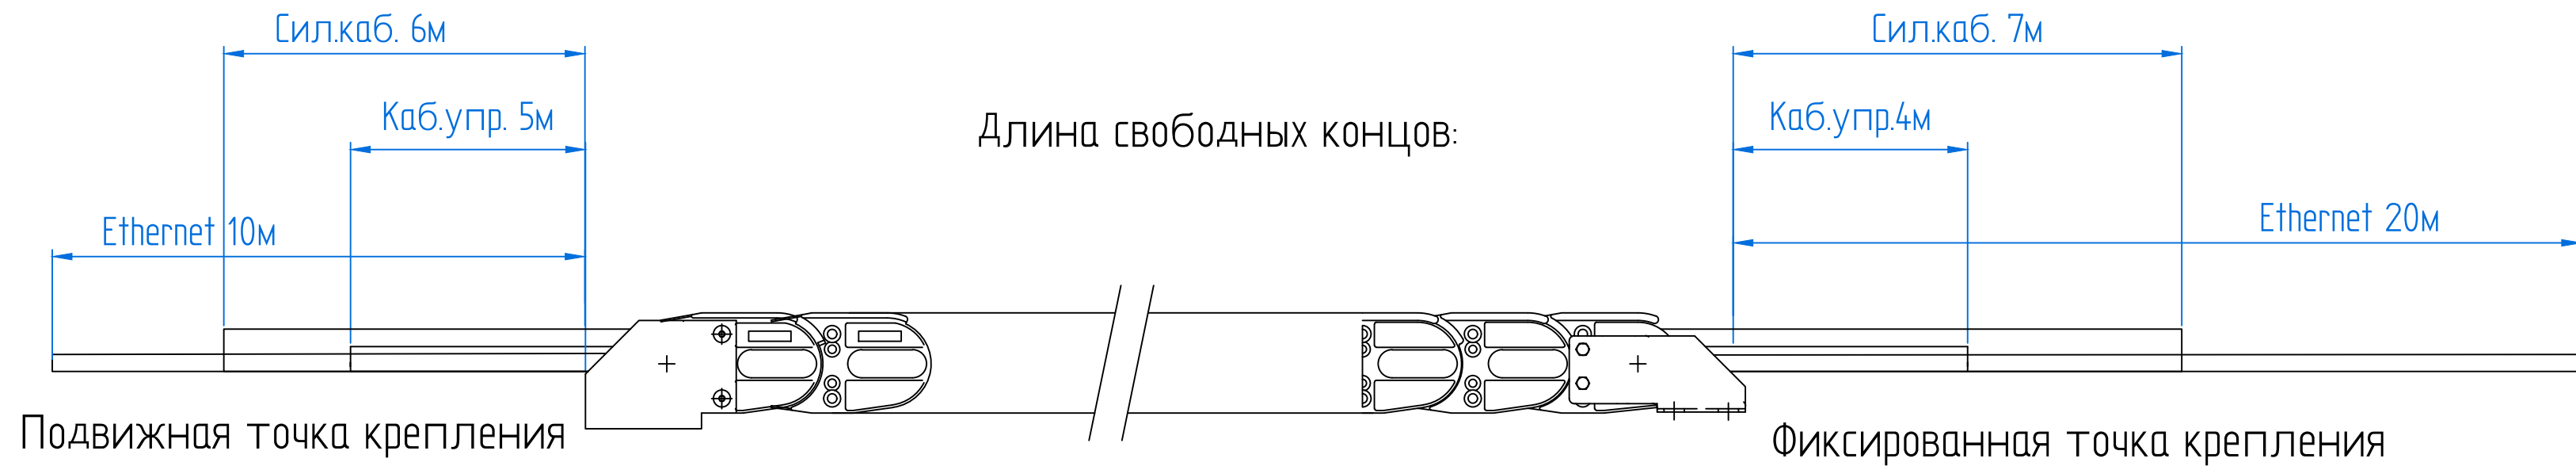

Эскиз цепи:

Цепь пластиковая, открытая, крышки открываются внутрь ограничений по высоте нет по ширине по возможн. уложиться в 150мм перегородки нужны

крепления пластиковые, универсальные, смонтированные, с планкой гребенкой с обеих сторон

Необходимо подобрать кабели Лапп с учетом, что цепь будет работать в помещении температура 20С Ускорение до 20м/с. Попадание СОЖ на кабель исключено.

Обозначение	Наименование	Длина с фикс. стороны (м)	Длина с подв. Стороны (м)	Количество
Power 1-4	Кабель силовой 7б25	7	6	4
Control 1-6	Кабель передачи данных экранированный 7x0.25	5	4	6
Ethernet 1-2	Кабель Ethernet 2 pair cat5e экранированный Лапп арт.2170289	20	10	2