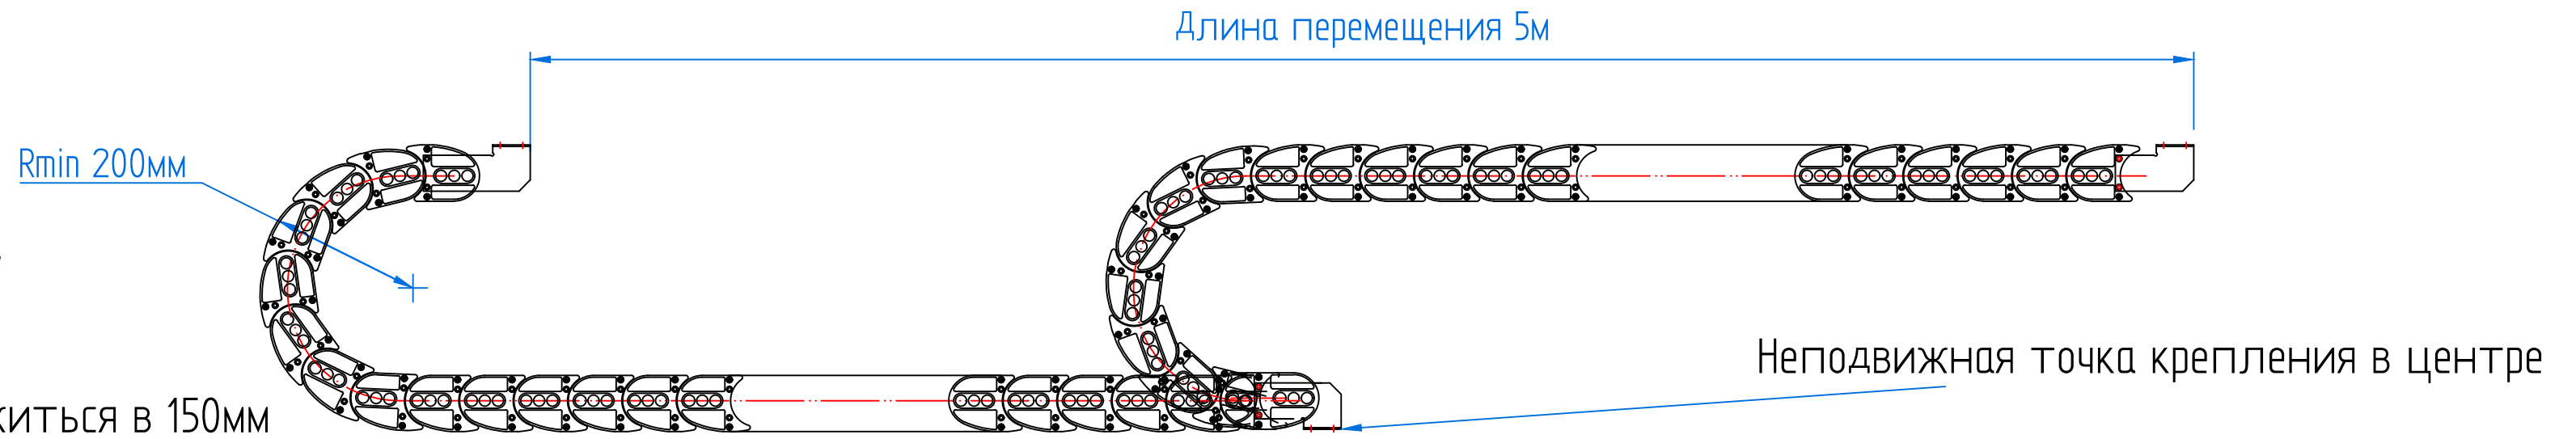

Эскиз цепи:

Цепь пластиковая, открытая, крышки открываются внутрь ограничений по высоте нет по ширине по возможн. уложиться в 150мм перегородки нужны

крепления пластиковые, универсальные, смонтированные, с планкой гребенкой с обеих сторон

Необходимо подобрать кабели Лапп с учетом, что цепь будет работать в помещении температура 20С Ускорение до 20м/с. Попадание СОЖ на кабель исключено.

Обозначение	Наименование	Длина с фикс. стороны (м)	Длина с подв. Стороны (м)	Количество
Power 1-4	Кабель силовой 7б25	7	6	4
Control 1-6	Кабель передачи данных экранированный 7x0.25	5	4	6
Ethernet 1-2	Кабель Ethernet 2 pair cat5e экранированный Лапп арт.2170289	20	10	2