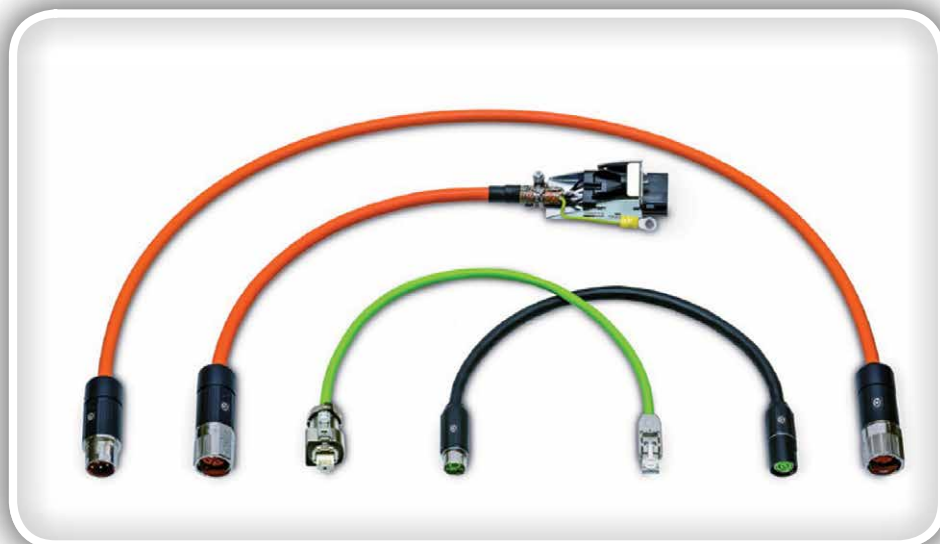

## Servo sestavi

Lapp ima dolgo tradicijo na področju proizvodnje servo kablov in okroglih konektorjev. To nas dela unikatne pri zagotavljanju sistemskih rešitev za vse vaše servo aplikacijske potrebe: servo kabli v treh storilnih razredih, konektorji s standardnimi notranjimi vijaki za zaklep ali hitrim notranjim sistemskim zaklepom, lahko tudi z nabrizganimi izvedbi.

poiščemo pravo rešitev glede na industrijsko okolje. Vsi naši servo kabli so temeljito testirani v naših laboratorijih za inženiring in kvaliteto z namenom zagotovitve kvalitete, zanesljivosti in kompatibilnosti s vsemi varnostnimi standardi.

### Naši novo zasnovani servo kabli:

- Globalni standard kvalitete z avtomatiziranim produkcijskim procesom
- 360 stopinjska EMC zaščita na kontaktih
- Vsa potrebna dovoljenja
- RFID možnost na voljo

### ÖLFLEX® CONNECT je vaša prednost:

- Tehnologija na najvišji ravni
  - ◊ Lapp-ovi servo kabli so zasnovani z inovativno EMC zaščito v samem konektorju. RFID možnost na voljo.
- Visoka kompetenca znanja in dizajna
  - ◊ v tehnologiji kablov in konektorjev smo vodilni že več kot 50 let.
- Preprosto naročanje
  - ◊ Po telefonu, preko spleta ali preko naših prodajnih zastopnikov.
- Zaloga
  - ◊ Servo kablov in komponent.