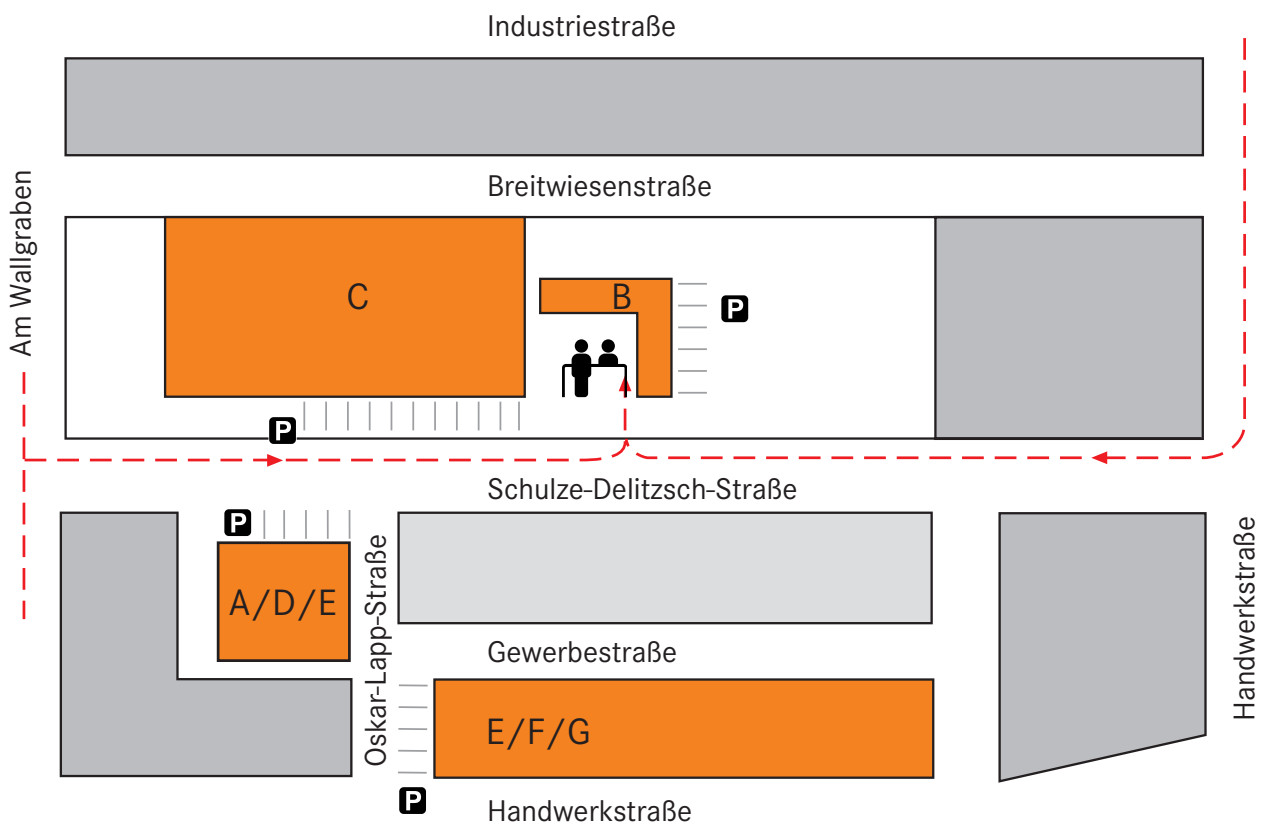

Ihr direkter Weg zu LAPP

A Lapp Holding AG

Oskar-Lapp-Straße 2, 70565 Stuttgart
Tel. 0711/7838-01

B U.I. Lapp GmbH

Empfang Europazentrale

Schulze-Delitzsch-Straße 29, 70565 Stuttgart
Tel. 0711/7838-01

C U.I. Lapp GmbH

Schulze-Delitzsch-Straße 25, 70565 Stuttgart
Tel. 0711/7838-01

D Lapp Service GmbH

Oskar-Lapp-Straße 2, 70565 Stuttgart
Tel. 0711/7838-01

E Lapp Systems GmbH

Oskar-Lapp-Straße 5, 70565 Stuttgart
Tel. 0711/78 38-01

F Contact GmbH

Oskar-Lapp-Straße 5, 70565 Stuttgart
Tel. 0711/78 38-01

G Lapp GmbH Kabelwerke

Oskar-Lapp-Straße 5, 70565 Stuttgart
Tel. 0711/78 38-01

Besucher bitte am Empfang der Europazentrale anmelden.
Es stehen auch Besucherparkplätze zur Verfügung.