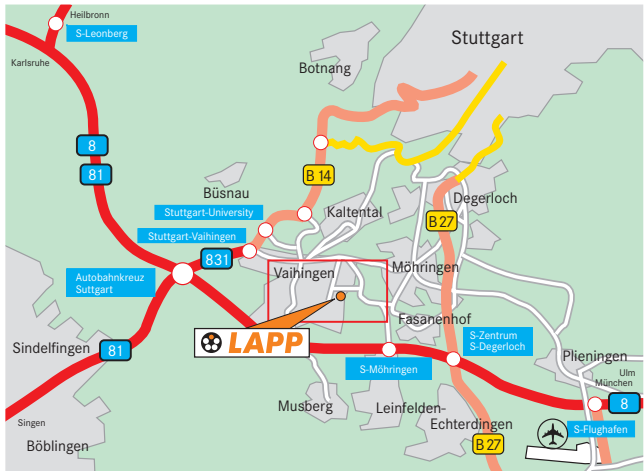

1. Mit dem Auto

1.1 Von Stuttgart-Mitte

Vom Marienplatz folgen Sie der Möhringer Straße und dann der Böblinger Straße Richtung Stuttgart-Vaihingen bis zum Schillerplatz. Dort biegen Sie links in die Möhringer Landstraße ein, die Sie bei der Querstraße „Am Wallgraben“ rechts verlassen. An der Kreuzung mit der „Schulze-Delitzsch-Straße“ führt Ihr Weg nach links zum Haus Nr. 29, unserem Stammsitz.

1.2 Von der Autobahn A8

aus Richtung München

Verlassen Sie die A8 an der Ausfahrt „S-Möhringen“. Fahren Sie an der Ampel rechts auf die Nord-Süd-Straße in Richtung S-Möhringen/S-Vaihingen Industriegebiet.

aus Richtung Karlsruhe

Verlassen Sie die A8 an der Ausfahrt „S-Möhringen, S-Degerloch, Leinfelden/Echterdingen, Filderstadt, B 27“. Ordnen Sie sich auf die rechte Spur ein und fahren Sie in Richtung S-Möhringen/S-Vaihingen. An der Ampel rechts auf die Nord-Süd-Straße in Richtung Industriegebiet. Nach 1,5/2 km ordnen Sie sich auf die linke Abbiegespur ein und fahren an der Ampel links in Richtung Industriegebiet, nach 50 m biegen Sie wieder links in die Handwerkstraße ein. Dann die zweite Straße rechts (der Hauptstraße folgend) in die Schulze-Delitzsch-Straße.

Alternativ können Sie vom Bahnhof Stuttgart die U-Bahn-Linie U12 in Richtung Dürrelewang nehmen. Steigen Sie an der Haltestelle „Lapp Kabel“ aus und nehmen Sie dann den Bus Linie 80 bis Haltestelle „Schulze-Delitzsch-Straße“. Oder laufen Sie ca. 5 Minuten entlang der Schulze-Delitzsch-Straße.