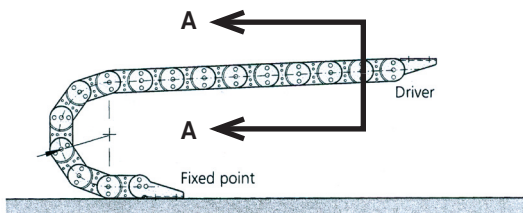

Mål LG-holder

Kunde	
Kabelkæde	
Tegningsnr.	

Ex. S0650, M0950

Snit A-A

Mål	Udfyld	Bemærkning
a0		Se resp. kabelkædetype for min. mål
c		Se resp. kabelkædetype for min. mål
Bst		
BK		

Mål	Udfyld	Mål	Udfyld
D1		a1	
D2		a2	
D3		a3	
D4		a4	
D5		a5	
D6		a6	
D7		a7	
D8		a8	
D9		a9	
D10		a10	
D11		a11	
D12		a12	
D13		a13	
D14		a14	
D15		a15	
D16		a16	
D17		a17	
D18		a18	
D19		a19	