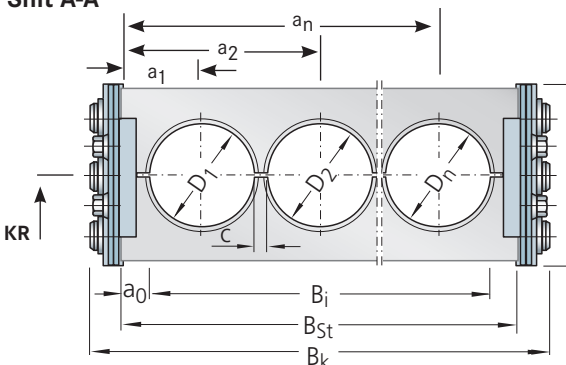

Mål LG-holder

Kunde	
Kabelkæde	
Tegningsnr.	

Ex. S0650, M0950

Snit A-A

Mål	Udfyld	Bemærkning
a0		Se resp. kabelkædetype for min. mål
c		Se resp. kabelkædetype for min. mål
Bst		
BK		

Mål	Udfyld	Mål	Udfyld
D1		a1	
D2		a2	
D3		a3	
D4		a4	
D5		a5	
D6		a6	
D7		a7	
D8		a8	
D9		a9	
D10		a10	
D11		a11	
D12		a12	
D13		a13	
D14		a14	
D15		a15	
D16		a16	
D17		a17	
D18		a18	
D19		a19	