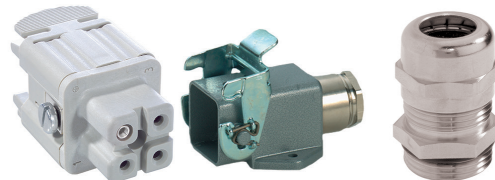

EPIC KIT 16 PIN HAN, PLUGG MED SIDEÅPNING, INKL. M25 NIPPEL, 2 BØYLER

1531114	75009718	Inneholder artiklene nedenfor:
1531372	10194000	H-BE 16 SS HAN innsats
1531121	19082000	M25 PLUGG TS med sideåpning, 16 pin metall
1247864	53112030	NIPPEL MS-M 25X1,5

EPIC KIT 24 PIN HAN, PLUGG MED SIDEÅPNING, INKL. M25 NIPPEL, 2 BØYLER

1531115	75009719	Inneholder artiklene nedenfor:
1531374	10196000	H-BE 24 SS HAN innsats
1531132	19113000	M25 PLUGG TS med sideåpning, 24 pin metall
1247864	53112030	NIPPEL MS-M 25X1,5

Alle plugger finnes også med topp åpning. Kontakt oss

▶ EPIC® KIT MED NIPPEL

Elnr. Artikkelnr. Type

EPIC KIT 3 PIN HUN, CHASSIS PÅVEGG MED SIDEÅPNING, INKL. M20 NIPPEL

1531192	75009720	Inneholder artiklene nedenfor:
1531365	10421000	H-A 3 BS med HUN innsats
1531172	19512700	M20 CHASSIS PÅVEGG med sideåpning, 3pin metall
1247863	53112020	NIPPEL MS-M 20X1,5

EPIC KIT 4 PIN HUN, CHASSIS PÅVEGG MED SIDEÅPNING, INKL. M20 NIPPEL

1531193	75009721	Inneholder artiklene nedenfor:
1531367	10432000	H-A 4 BS HUN innsats
1531172	19512700	MAGSV M20 CHASSIS PÅVEGG med sideåpning, 4 pin metall
1247863	53112020	NIPPEL MS-M 20X1,5