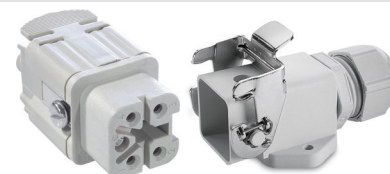

EPIC KIT 4 PIN HUN, CHASSIS PÅVEGG MED SIDEÅPNING FOR M20

	75009621	
1531367	10432000	H-A 4 BS HUN innsats
1531145	19421900	M20 CHASSIS PÅVEGG, med sideåpning, 4 pin plast