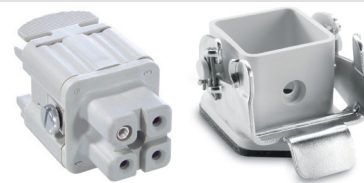

Alle plugger finnes også med topp åpning. Kontakt oss

▶▶ EPIC® KIT UTEN NIPPEL

Elnr. Artikkelnr. Type

EPIC KIT 3 PIN HUN, AG CHASSIS INNFELT

	75009605	
1531365	10421000	H-A 3 BS HUN innsats
1531410	10422000	AG CHASSIS INNFELT, 3 pin plast