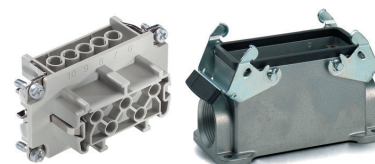

▶▶ EPIC® KIT UTEN NIPPEL

Elnr. Artikkelnr. Type

EPIC KIT 3 PIN HUN, CHASSIS PÅVEGG MED SIDEÅPNING FOR M20

	75009609	
1531365	10421000	H-A 3 BS HUN innsats
1531145	19421900	M20 CHASSIS PÅVEGG med sideåpning, 3 pin plast

EPIC KIT 4 PIN HUN, CHASSIS PÅVEGG MED SIDEÅPNING FOR M20

	75009621	
1531367	10432000	H-A 4 BS HUN innsats
1531145	19421900	M20 CHASSIS PÅVEGG, med sideåpning, 4 pin plast

EPIC KIT 6 PIN HUN, CHASSIS PÅVEGG MED SIDEÅPNING, FOR M25 NIPPEL, 1 BØYLE

	75009726	
1531400		
1531369	10191000	H-B 6 BS HUN innsats
1531301	79005600	M25 CHASSIS PÅVEGG med sideåpning, 6 pin metall

EPIC KIT 10 PIN HUN, CHASSIS PÅVEGG MED SIDEÅPNING, FOR M25 NIPPEL, 2 BØYLER

	75009643	
1531401		
1531371	10193000	H-BE 10 BS HUN innsats
1531189	19034100	M25 CHASSIS PÅVEGG med sideåpning, 10 pin metall

EPIC KIT 16 PIN HUN, CHASSIS PÅVEGG MED SIDEÅPNING FOR M25, 2 BØYLER|

	75009648	
1531402		
1531373	10195000	H-BE 16 BS HUN innsats
1531200	19074000	M25 CHASSIS PÅVEGG med sideåpning, 16 pin metall

EPIC KIT 24 PIN HUN, CHASSIS PÅVEGG MED SIDEÅPNING FOR M25, 2 BØYLER

	75009653	
1531403		
1531375	10197000	H-BE 24 BS HUN innsats
1531207	19104000	M25 CHASSIS PÅVEGG, med sideåpning 24 pin metall