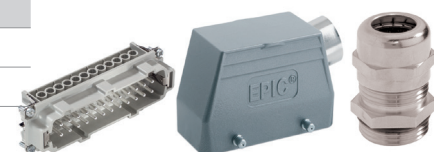

EPIC KIT 6 PIN HAN, PLUGG MED SIDEÅPNING, INKL. M20 NIPPEL, 1 BØYLE

1531182	75009716	Inneholder artiklene nedenfor:
1531368	10190000	H-BE 6 SS HAN innsats
1531101	19012000	M20 PLUGG TS med sideåpning, 6 pin metall
1247863	53112020	NIPPEL MS-M 20X1,5

EPIC KIT 10 PIN HAN, PLUGG MED SIDEÅPNING, INKL. M25 NIPPEL, 2 BØYLER

1531183	75009717	Inneholder artiklene nedenfor:
1531370	10192000	H-BE 10 SS HAN innsats
1531112	19042100	M25 PLUGG TS med sideåpning, 10 pin metall
1247864	53112030	NIPPEL MS-M 25X1,5

EPIC KIT 16 PIN HAN, PLUGG MED SIDEÅPNING, INKL. M25 NIPPEL, 2 BØYLER

1531114	75009718	Inneholder artiklene nedenfor:
1531372	10194000	H-BE 16 SS HAN innsats
1531121	19082000	M25 PLUGG TS med sideåpning, 16 pin metall
1247864	53112030	NIPPEL MS-M 25X1,5

EPIC KIT 24 PIN HAN, PLUGG MED SIDEÅPNING, INKL. M25 NIPPEL, 2 BØYLER

1531115	75009719	Inneholder artiklene nedenfor:
1531374	10196000	H-BE 24 SS HAN innsats
1531132	19113000	M25 PLUGG TS med sideåpning, 24 pin metall
1247864	53112030	NIPPEL MS-M 25X1,5