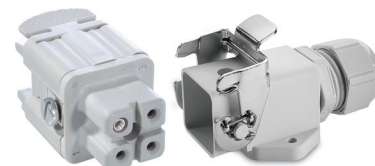

▶▶ EPIC® KIT UTEN NIPPEL

Elnr. Artikkelnr. Type

EPIC KIT 3 PIN HUN, CHASSIS PÅVEGG MED SIDEÅPNING FOR M20

	75009609	
1531365	10421000	H-A 3 BS HUN innsats
1531145	19421900	M20 CHASSIS PÅVEGG med sideåpning, 3 pin plast