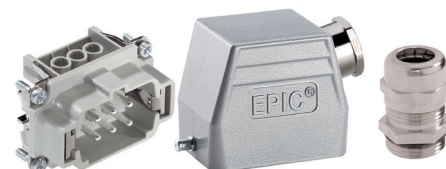

▶ EPIC® KIT MED NIPPEL

Elnr. Artikkelnr. Type

EPIC KIT 3 PIN HAN, PLUGG MED SIDEÅPNING, INKL. M20 NIPPEL

1531180	75009714	Inneholder artiklene nedenfor:
1531364	10420000	H-A 3 SS HAN innsats
1531171	19512300	M20 PLUGG MTS med sideåpning, 3 pin metall
1247863	53112020	NIPPEL MS-M 20X1,5

EPIC KIT 4 PIN HAN, PLUGG MED SIDEÅPNING, INKL. M20 NIPPEL

1531181	75009715	Inneholder artiklene nedenfor:
1531366	10431000	H-A 4 SS HAN innsats
1531171	19512300	M20 PLUGG MTS med sideåpning, 4 pin metall
1247863	53112020	NIPPEL MS-M 20X1,5

EPIC KIT 6 PIN HAN, PLUGG MED SIDEÅPNING, INKL. M20 NIPPEL, 1 BØYLE

1531182	75009716	Inneholder artiklene nedenfor:
1531368	10190000	H-BE 6 SS HAN innsats
1531101	19012000	M20 PLUGG TS med sideåpning, 6 pin metall
1247863	53112020	NIPPEL MS-M 20X1,5

EPIC KIT 10 PIN HAN, PLUGG MED SIDEÅPNING, INKL. M25 NIPPEL, 2 BØYLER

1531183	75009717	Inneholder artiklene nedenfor:
1531370	10192000	H-BE 10 SS HAN innsats
1531112	19042100	M25 PLUGG TS med sideåpning, 10 pin metall
1247864	53112030	NIPPEL MS-M 25X1,5