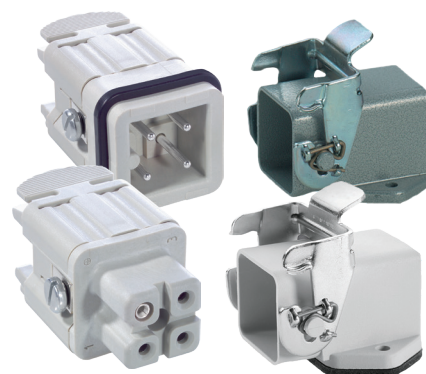

I denne folderen har vi samlet mange av våre ferdig lagde EPIC kit, Her finner du KIT både med og uten nippel.

Finner du ikke det du trenger her har vi også andre varianter tilgjengelig. Ta kontakt så hjelper vi det med de delene du trenger.

▶▶ EPIC® SERIE H - A

Rektangulær, flerpolet industrikontakt i henhold til VDE, DIN og EN standard. Tilfredsstillende ROHS, har internasjonale godkjenninger og beskyttelsesklasse IP65

H-A støpsel- og kontakthusene er industristandard med små og kompakte yttermål. H-A 3/4 max 10A/400V, H-A 10-16 max 16A/250V.

Husene er laget av pulverlakkert, støpt aluminium, eller plast som gir en effektiv mekanisk beskyttelse i tøffe industrielle miljøer. Låsebøyler i galvanisert stål. Låsing med enkel og dobbel bøyle.

Bruksområde: Maskin, industri, installasjon, prosess og regulerings-/styreprogrammer.

Antall kontakter	3, 4, 10, 16 (+jord)
Merkespenning	400V H-A 3-4, 250V H-A 10-16
Merkestrøm	10A H-A 3-4, 16A H-A 10-16
Kabelverrsnitt	0,5 - 2,5 mm², med trådbeskyttelse
Temperaturområde	-40°C til +125°C
Kontaktmateriale	Kobberlegering, forsølvet
Beskyttelsesgrad	IP 65
Materiale, hus	Pulverlakkert Silumin eller termoplast