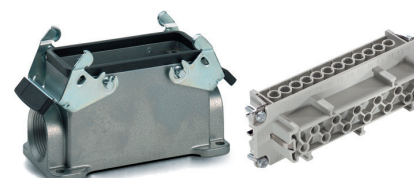

EPIC KIT 24 PIN HUN, CHASSIS PÅVEGG MED SIDEÅPNING FOR M25, 2 BØYLER

	75009653	
1531403		
1531375	10197000	H-BE 24 BS HUN innsats
1531207	19104000	M25 CHASSIS PÅVEGG, med sideåpning 24 pin metall