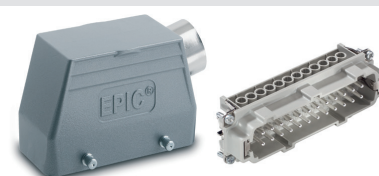

EPIC KIT 24 PIN HAN, PLUGG MED SIDEÅPNING FOR M25, 2 BØYLER

	75009651	
1531374	10196000	H-BE 24 SS HAN innsats
1531132	19113000	M25 PLUGG TS med sideåpning, 24 pin metall