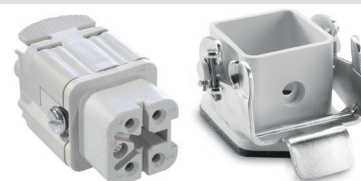

EPIC KIT 4 PIN HUN, AG CHASSIS INNFELT

	75009617	
1531367	10432000	H-A 4 BS HUN innsats
1531410	10422000	AG CHASSIS INNFELT, 4 pin plast