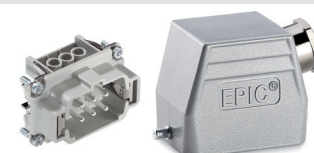

EPIC® KIT UTEN NIPPEL

Elnr. Artikkelnr. Type

EPIC KIT 3 PIN HAN, PLUGG MED SIDEÅPNING FOR M20

	75009603	
1531364	10420000	H-A 3 SS HAN innsats
1531177	19427000	M20 PLUGG TS med sideåpning, 3 pin plast

EPIC KIT 4 PIN HAN, PLUGG MED SIDEÅPNING FOR M20

	75009615	
1531366	10431000	H-A 4 SS HAN innsats
1531177	19427000	M20 PLUGG TS med sideåpning, 4pin plast

EPIC KIT 6 PIN HAN, PLUGG MED SIDEÅPNING FOR M20

	75009636	
1531368	10190000	H-BE 6 SS HAN innsats
1531101	19012000	M20 PLUGG TS med sideåpning, 6 pin metall