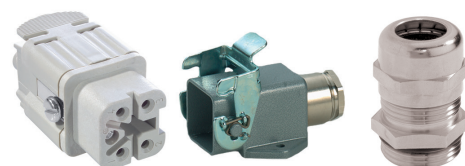

EPIC KIT 16 PIN HAN, PLUGG MED SIDEÅPNING, INKL. M25 NIPPEL, 2 BØYLER

1531114	75009718	Inneholder artiklene nedenfor:
1531372	10194000	H-BE 16 SS HAN innsats
1531121	19082000	M25 PLUGG TS med sideåpning, 16 pin metall
1247864	53112030	NIPPEL MS-M 25X1,5

EPIC KIT 24 PIN HAN, PLUGG MED SIDEÅPNING, INKL. M25 NIPPEL, 2 BØYLER

1531115	75009719	Inneholder artiklene nedenfor:
1531374	10196000	H-BE 24 SS HAN innsats
1531132	19113000	M25 PLUGG TS med sideåpning, 24 pin metall
1247864	53112030	NIPPEL MS-M 25X1,5

Alle plugger finnes også med topp åpning. Kontakt oss

▶ EPIC® KIT MED NIPPEL

Elnr. Artikkelnr. Type

EPIC KIT 3 PIN HUN, CHASSIS PÅVEGG MED SIDEÅPNING, INKL. M20 NIPPEL

1531192	75009720	Inneholder artiklene nedenfor:
1531365	10421000	H-A 3 BS med HUN innsats
1531172	19512700	M20 CHASSIS PÅVEGG med sideåpning, 3pin metall
1247863	53112020	NIPPEL MS-M 20X1,5

EPIC KIT 4 PIN HUN, CHASSIS PÅVEGG MED SIDEÅPNING, INKL. M20 NIPPEL

1531193	75009721	Inneholder artiklene nedenfor:
1531367	10432000	H-A 4 BS HUN innsats
1531172	19512700	MAGSV M20 CHASSIS PÅVEGG med sideåpning, 4 pin metall
1247863	53112020	NIPPEL MS-M 20X1,5