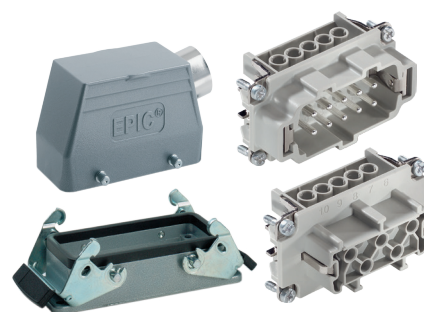

▶▶ EPIC® SERIE H - A

Rektangulær, flerpolet industrikontakt i henhold til VDE, DIN og EN standard. Tilfredsstillende ROHS, har internasjonale godkjenninger og beskyttelsesklasse IP65

H-A støpsel- og kontakthusene er industristandard med små og kompakte yttermål. H-A 3/4 max 10A/400V, H-A 10-16 max 16A/250V.

▶▶ EPIC® SERIE H - B

Rektangulær, flerpolet industrikontakt i henhold til VDE, DIN og EN standard. Tilfredsstillende ROHS, har internasjonale godkjenninger og beskyttelsesklasse IP65

H-B støpsel og kontakthusene er industristandard. Max 16A/500V

Husene er laget av pulverlakkert, støpt aluminium, som gir en effektiv mekanisk beskyttelse i tøffe industrielle miljøer. Låsebøyler i galvanisert stål. Låsing med enkel og dobbel bøyle.

Bruksområde: Maskin, industri, installasjon, prosess og regulerings-/styreprogrammer.

▶ EPIC® KIT MED NIPPEL

Elnr. Artikkelnr. Type

EPIC KIT 3 PIN HAN, PLUGG MED SIDEÅPNING, INKL. M20 NIPPEL

1531180	75009714	Inneholder artiklene nedenfor:
1531364	10420000	H-A 3 SS HAN innsats
1531171	19512300	M20 PLUGG MTS med sideåpning, 3 pin metall
1247863	53112020	NIPPEL MS-M 20X1,5