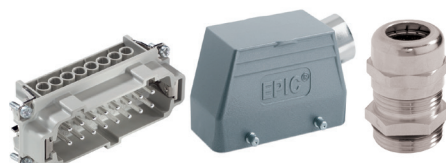

EPIC KIT 4 PIN HAN, PLUGG MED SIDEÅPNING, INKL. M20 NIPPEL

1531181	75009715	Inneholder artiklene nedenfor:
1531366	10431000	H-A 4 SS HAN innsats
1531171	19512300	M20 PLUGG MTS med sideåpning, 4 pin metall
1247863	53112020	NIPPEL MS-M 20X1,5

EPIC KIT 6 PIN HAN, PLUGG MED SIDEÅPNING, INKL. M20 NIPPEL, 1 BØYLE

1531182	75009716	Inneholder artiklene nedenfor:
1531368	10190000	H-BE 6 SS HAN innsats
1531101	19012000	M20 PLUGG TS med sideåpning, 6 pin metall
1247863	53112020	NIPPEL MS-M 20X1,5

EPIC KIT 10 PIN HAN, PLUGG MED SIDEÅPNING, INKL. M25 NIPPEL, 2 BØYLER

1531183	75009717	Inneholder artiklene nedenfor:
1531370	10192000	H-BE 10 SS HAN innsats
1531112	19042100	M25 PLUGG TS med sideåpning, 10 pin metall
1247864	53112030	NIPPEL MS-M 25X1,5

EPIC KIT 16 PIN HAN, PLUGG MED SIDEÅPNING, INKL. M25 NIPPEL, 2 BØYLER

1531114	75009718	Inneholder artiklene nedenfor:
1531372	10194000	H-BE 16 SS HAN innsats
1531121	19082000	M25 PLUGG TS med sideåpning, 16 pin metall
1247864	53112030	NIPPEL MS-M 25X1,5