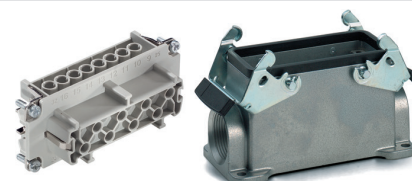

EPIC KIT 16 PIN HUN, CHASSIS PÅVEGG MED SIDEÅPNING FOR M25, 2 BØYLER|

	75009648	
1531402		
1531373	10195000	H-BE 16 BS HUN innsats
1531200	19074000	M25 CHASSIS PÅVEGG med sideåpning, 16 pin metall