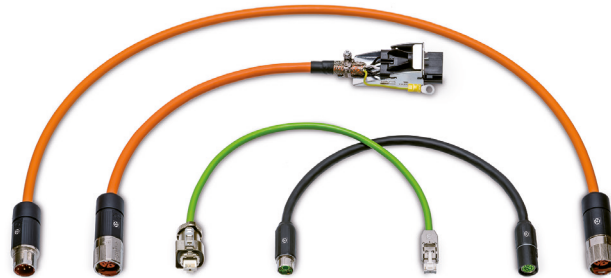

MILTRONIC

A Lapp Group Company

Pressmeddelande, 2017-03-30

Miltronics servokablage till ny nivå

Miltronic lanserar nu ÖLFLEX® CONNECT SERVO som är ett servokablage för elektriska drivenheter, väsentligt bättre och med fler valmöjligheter än tidigare. Det är det första servokablaget i världen i sitt slag och innebär en betydande utökning av Miltronics utbud inom sektorn. Med den utökade produktportföljen svarar Miltronic på de flesta av användarnas krav och erbjuder rätt lösning för alla tänkbara tillämpningsprocesser. Alla varianter finns i ett brett spektrum av kontaktstorlekar, från M15 till M58, och i kabeldiameter på 1,5 mm² till 10 mm².

En ytterligare fördel för kunderna är avskärmningen mot elektromagnetiska störningar, EMC, som mätbart har förbättrats jämfört med tidigare lösningar.

Miltronic har utvecklat sin egen nya servokabel för att uppnå de tekniska fördelarna och den ökade processtabiliteten i produktionen. Partnerföretaget Intercontec, som har varit med från början i utvecklingsprocessen, har utvecklat lämpliga kontakter.

Tillsammans bildas ett komplett system vars delar kompletterar varandra. Servokablarna och kontakterna har bearbetats för att bilda en ny generation av servokablage.

Allt fler kunder är inte längre intresserade av att köpa kabel som metervara, utan önskar istället de förmonterade system som består av kablar och kontakter.