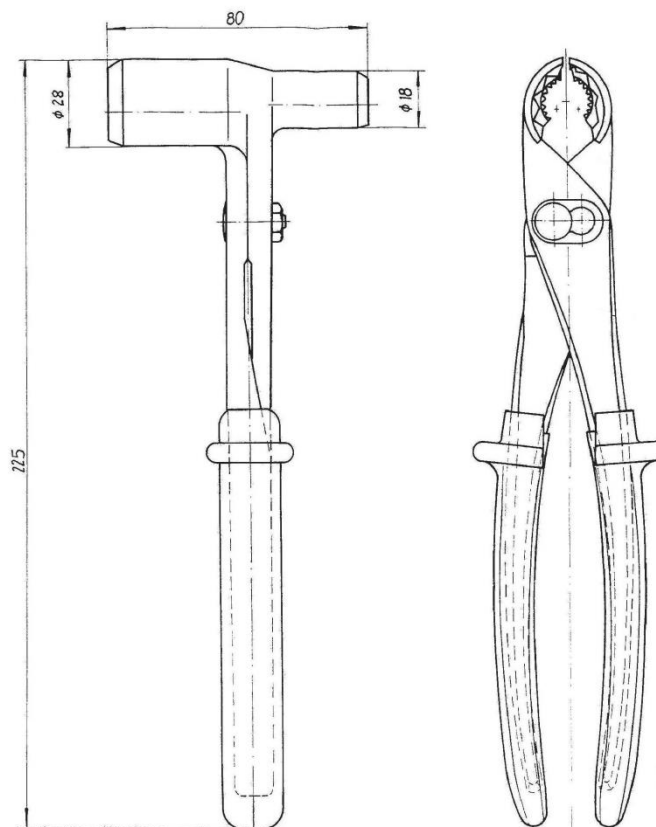

61791260	DATENBLATT	
Gültig ab: 01.09.2020	SKINMATIC® RZ	

SKINMATIC® RZ ist ein Montagewerkzeug für SKINTOP® und SKINDICHT® Kabelverschraubungen, die Zange kann auch zur Montage eingesetzt werden bei bereits eingeführten Kabeln und Leitungen.

Technische Merkmale:

Schlüsselweite

14 bis 33mm

Ersteller: MAU1/PDP Freigegeben: DAMU1/PDP	Dokument: DB61791260DE Version: 00	Seite 1 von 1
---	---------------------------------------	---------------