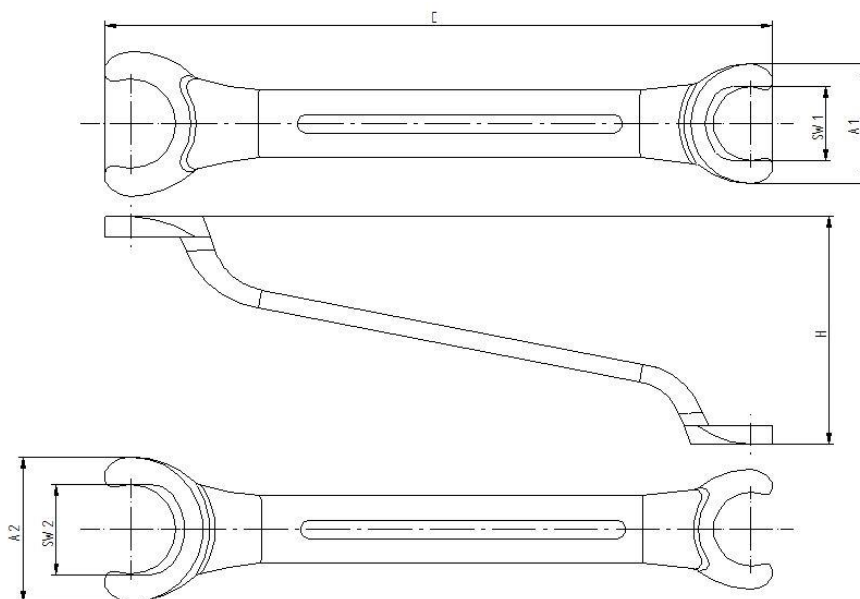

61791273	<b>DATENBLATT</b>	
Gültig ab: 03.08.2020	<b>SKINMATIC® MH SET</b>	

Das Montagewerkzeug SKINMATIC® MH Set bietet eine schnelle, sichere und beschädigungsfreie Montage der SKINTOP® Kabelverschraubungen bis zu einer Größe von M40. Die Spezialschlüssel bestehen aus verchromtem Werkzeugstahl und verhindern durch eine angeformte Auflagefläche das Abgleiten des Schlüssels vom Verschraubungssechskant. Das SKINMATIC® MH Set besteht aus drei Spezialschlüsseln.

### Eigenschaften:

Material	Verchromter Werkzeugstahl
Geeignet für Verschraubungsgrößen	M12-M40
Das Set besteht aus	Schlüsselweite 16/20 mm (M12/M16) Schlüsselweite 24/29 mm (M20/M25) Schlüsselweite 36/45 mm (M32/M40)

Größe / Size	SW1	SW2	C (mm)	A1 (mm)	A2 (mm)	H (mm)	Artikel- Nr. / Part No.
16 / 20	16	20	190,5	26,2	32,4	61	61791273
24 / 29	24	29	215,5	38,7	46,6	73,5	
36 / 45	36	45	243,5	57,6	71,6	90,5	

Weitere Angaben entnehmen Sie bitte unserem aktuellen Katalog.  
Bei Beständigkeitsfragen über aggressive Medien oder bestimmte Öle kann unser Labor Sie gerne beraten.