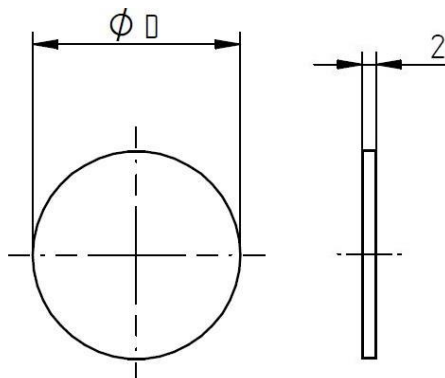

54113100	<b>DATENBLATT</b>	
Gültig ab: 03.07.2018	<b>SKINTOP® SD-M</b>	

Bei der SKINTOP® SD-M handelt es sich um einen Staubschutzverschluss aus PE- Schaum. Wenn der Kabelanschluss erst später erfolgt, verhindert eine SKINTOP® - Kabelverschraubung mit Staubschutzverschluss das Eindringen von Staub, Schmutz und Fremdkörpern. Wenn die Montage des Kabels später erfolgt, so kann ohne Demontage der Muttermutter das Kabel einfach durchgestoßen werden.

**Technische Merkmale:**

Material	PE-Schaum
Größen	M12 bis M63
Farbe	Schwarz

**Norm-Referenzen:**

Größe	Ø D [mm]	Artikel-Nr.
M12	11,5	54113100
M16	15	54113110
M20	20	54113120
M25	25	54113130
M32	30	54113140
M40	40	54113150
M50	49	54113160
M63	58	54113170